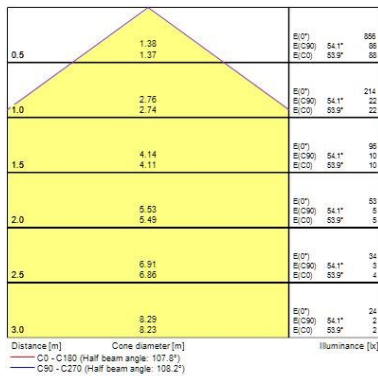

Start Spot IP65 3-CCT

Start Spot 620lm 3CCT IP65 WH

0005565

Gegevens levensduur

Gemiddelde nominale levensduur - L70 B50	68000
Gemiddelde nominale levensduur - L80 B20	39000
Gemiddelde nominale levensduur - L80 B10	36000

Fysieke gegevens

Kleur behuizing	RAL 9003 - Signal white
IP waarde	IP65/20
IK waarde	IK03
Afwerking diffusor	Diffuus
Materiaal diffusor	PC Polycarbonaat
Afwerking reflector	Geen
Hoogte (mm)	47
Nominale diameter product (mm)	87
Plafondopening (BxL in mm of diameter in mm)	68-74
Gewicht (kg)	0.07

Verpakkingen

Type enkelvoudige verpakking	Karton
EAN code	5410288055657
Enkele lengte verpakking (cm)	9.0
Enkele breedte verpakking (cm)	6.0
Hoogte eenheidsverpakking (cm)	9.0
DUN14 (inner)	25410288055651
Eenheden per binnendoos	6
Binnenhoogte verpakking (cm)	28.5
Binnenbreedte verpakking (cm)	7.5
Binnenlengte verpakking (cm)	19.0
DUN14 (outer)	15410288055654
Eenheden per omdoos	48
Lengte omdoos (cm)	32.0
Breedte omdoos (cm)	30.0
Diepte omdoos (cm)	40.5

Veiligheidsgegevens

Optimale bedrijfsomstandigheden (°C)	-10-40

FOTOMETRISCHE GEGEVENS

Start Spot IP65 3-CCT Start Spot 620lm 3CCT IP65 WH 0005565

TECHNISCHE TEKENINGS