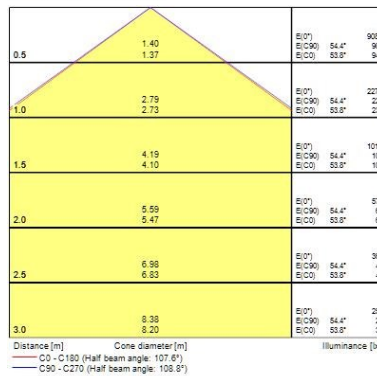

Start Spot IP65 3-CCT

Start Spot 620lm 3CCT IP65 WH

0005565

Gegevens levensduur

Gemiddelde nominale levensduur - L70 B50	68000
Gemiddelde nominale levensduur - L80 B20	39000
Gemiddelde nominale levensduur - L80 B10	36000

Fysieke gegevens

Kleur behuizing	RAL 9003 - Signal white
IP waarde	IP65/20
IK waarde	IK03
Afwerking diffusor	Diffuus
Materiaal diffusor	PC Polycarbonaat
Afwerking reflector	Geen
Hoogte (mm)	47
Nominale diameter product (mm)	87
Plafondopening (BxL in mm of diameter in mm)	68-74
Gewicht (kg)	0.07

Verpakkingen

Type enkelvoudige verpakking	Karton
EAN code	5410288055657
Enkele lengte verpakking (cm)	9.0
Enkele breedte verpakking (cm)	6.0
Hoogte eenheidsverpakking (cm)	9.0
DUN14 (inner)	25410288055651
Eenheden per binnendoos	6
Binnenhoogte verpakking (cm)	28.5
Binnenbreedte verpakking (cm)	7.5
Binnenlengte verpakking (cm)	19.0
DUN14 (outer)	15410288055654
Eenheden per omdoos	48
Lengte omdoos (cm)	32.0
Breedte omdoos (cm)	30.0
Diepte omdoos (cm)	40.5

Veiligheidsgegevens

Optimale bedrijfsomstandigheden (°C)	-10-40

FOTOMETRISCHE GEGEVENS

Start Spot IP65 3-CCT Start Spot 620lm 3CCT IP65 WH 0005565

TECHNISCHE TEKENINGS