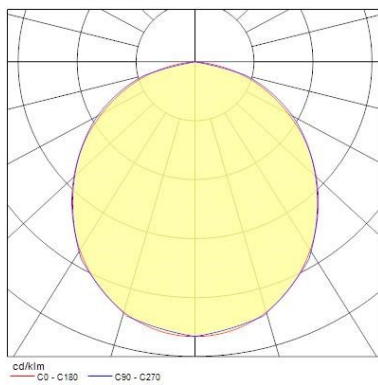

Start Spot IP65 3-CCT

Start Spot 620lm 3CCT IP65 WH

0005565

Gegevens levensduur

Gemiddelde nominale levensduur - L70 B50	68000
Gemiddelde nominale levensduur - L80 B20	39000
Gemiddelde nominale levensduur - L80 B10	36000

Fysieke gegevens

Kleur behuizing	RAL 9003 - Signal white
IP waarde	IP65/20
IK waarde	IK03
Afwerking diffusor	Diffuus
Materiaal diffusor	PC Polycarbonaat
Afwerking reflector	Geen
Hoogte (mm)	47
Nominale diameter product (mm)	87
Plafondopening (BxL in mm of diameter in mm)	68-74
Gewicht (kg)	0.07

Verpakkingen

Type enkelvoudige verpakking	Karton
EAN code	5410288055657
Enkele lengte verpakking (cm)	9.0
Enkele breedte verpakking (cm)	6.0
Hoogte eenheidsverpakking (cm)	9.0
DUN14 (inner)	25410288055651
Eenheden per binnendoos	6
Binnenhoogte verpakking (cm)	28.5
Binnenbreedte verpakking (cm)	7.5
Binnenlengte verpakking (cm)	19.0
DUN14 (outer)	15410288055654
Eenheden per omdoos	48
Lengte omdoos (cm)	32.0
Breedte omdoos (cm)	30.0
Diepte omdoos (cm)	40.5

Veiligheidsgegevens

Optimale bedrijfsomstandigheden (°C)	-10-40

FOTOMETRISCHE GEGEVENS

Start Spot IP65 3-CCT Start Spot 620lm 3CCT IP65 WH 0005565

TECHNISCHE TEKENINGS