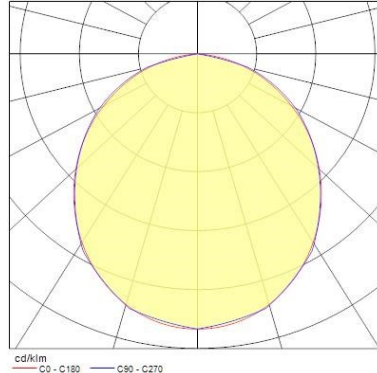

Start Spot IP65 3-CCT

Start Spot 620lm 3CCT IP65 WH

0005565

Gegevens levensduur

Gemiddelde nominale levensduur - L70 B50	68000
Gemiddelde nominale levensduur - L80 B20	39000
Gemiddelde nominale levensduur - L80 B10	36000

Fysieke gegevens

Kleur behuizing	RAL 9003 - Signal white
IP waarde	IP65/20
IK waarde	IK03
Afwerking diffusor	Diffuus
Materiaal diffusor	PC Polycarbonaat
Afwerking reflector	Geen
Hoogte (mm)	47
Nominale diameter product (mm)	87
Plafondopening (BxL in mm of diameter in mm)	68-74
Gewicht (kg)	0.07

Verpakkingen

Type enkelvoudige verpakking	Karton
EAN code	5410288055657
Enkele lengte verpakking (cm)	9.0
Enkele breedte verpakking (cm)	6.0
Hoogte eenheidsverpakking (cm)	9.0
DUN14 (inner)	25410288055651
Eenheden per binnendoos	6
Binnenhoogte verpakking (cm)	28.5
Binnenbreedte verpakking (cm)	7.5
Binnenlengte verpakking (cm)	19.0
DUN14 (outer)	15410288055654
Eenheden per omdoos	48
Lengte omdoos (cm)	32.0
Breedte omdoos (cm)	30.0
Diepte omdoos (cm)	40.5

Veiligheidsgegevens

Optimale bedrijfsomstandigheden (°C)	-10-40

FOTOMETRISCHE GEGEVENS

Start Spot IP65 3-CCT Start Spot 620lm 3CCT IP65 WH 0005565

TECHNISCHE TEKENINGS