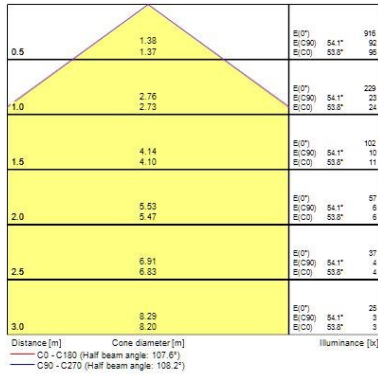

Start Spot IP65 3-CCT

Start Spot 620lm 3CCT IP65 WH

0005565

Gegevens levensduur

Gemiddelde nominale levensduur - L70 B50	68000
Gemiddelde nominale levensduur - L80 B20	39000
Gemiddelde nominale levensduur - L80 B10	36000

Fysieke gegevens

Kleur behuizing	RAL 9003 - Signal white
IP waarde	IP65/20
IK waarde	IK03
Afwerking diffusor	Diffuus
Materiaal diffusor	PC Polycarbonaat
Afwerking reflector	Geen
Hoogte (mm)	47
Nominale diameter product (mm)	87
Plafondopening (BxL in mm of diameter in mm)	68-74
Gewicht (kg)	0.07

Verpakkingen

Type enkelvoudige verpakking	Karton
EAN code	5410288055657
Enkele lengte verpakking (cm)	9.0
Enkele breedte verpakking (cm)	6.0
Hoogte eenheidsverpakking (cm)	9.0
DUN14 (inner)	25410288055651
Eenheden per binnendoos	6
Binnenhoogte verpakking (cm)	28.5
Binnenbreedte verpakking (cm)	7.5
Binnenlengte verpakking (cm)	19.0
DUN14 (outer)	15410288055654
Eenheden per omdoos	48
Lengte omdoos (cm)	32.0
Breedte omdoos (cm)	30.0
Diepte omdoos (cm)	40.5

Veiligheidsgegevens

Optimale bedrijfsomstandigheden (°C)	-10-40

FOTOMETRISCHE GEGEVENS

Start Spot IP65 3-CCT Start Spot 620lm 3CCT IP65 WH 0005565

TECHNISCHE TEKENINGS