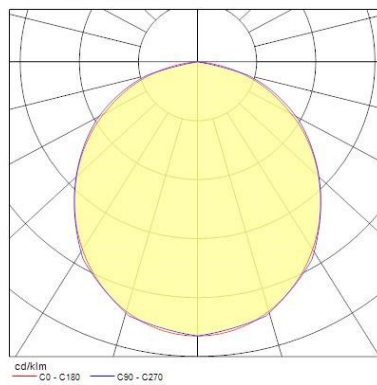

Start Spot IP65 3-CCT

Start Spot 620lm 3CCT IP65 WH

0005565

Gegevens levensduur

Gemiddelde nominale levensduur - L70 B50	68000
Gemiddelde nominale levensduur - L80 B20	39000
Gemiddelde nominale levensduur - L80 B10	36000

Fysieke gegevens

Kleur behuizing	RAL 9003 - Signal white
IP waarde	IP65/20
IK waarde	IK03
Afwerking diffusor	Diffuus
Materiaal diffusor	PC Polycarbonaat
Afwerking reflector	Geen
Hoogte (mm)	47
Nominale diameter product (mm)	87
Plafondopening (BxL in mm of diameter in mm)	68-74
Gewicht (kg)	0.07

Verpakkingen

Type enkelvoudige verpakking	Karton
EAN code	5410288055657
Enkele lengte verpakking (cm)	9.0
Enkele breedte verpakking (cm)	6.0
Hoogte eenheidsverpakking (cm)	9.0
DUN14 (inner)	25410288055651
Eenheden per binnendoos	6
Binnenhoogte verpakking (cm)	28.5
Binnenbreedte verpakking (cm)	7.5
Binnenlengte verpakking (cm)	19.0
DUN14 (outer)	15410288055654
Eenheden per omdoos	48
Lengte omdoos (cm)	32.0
Breedte omdoos (cm)	30.0
Diepte omdoos (cm)	40.5

Veiligheidsgegevens

Optimale bedrijfsomstandigheden (°C)	-10-40

FOTOMETRISCHE GEGEVENS

Start Spot IP65 3-CCT Start Spot 620lm 3CCT IP65 WH 0005565

TECHNISCHE TEKENINGS