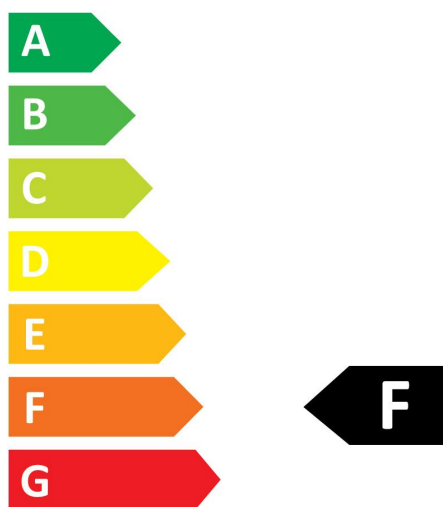

TOLEDO BALL

ToLEDo Ball V7 250LM 827 E14 SL
0029618

0029618

3
kWh/1000h

2019/2015