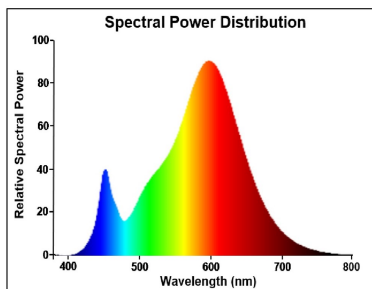

TOLEDO BALL

ToLEDo Ball V7 250LM 827 E14 SL

0029618

Packaging

Beschrijving verpakking	Karton
EAN code	5410288296180
Enkele lengte verpakking (cm)	5.0
Enkele breedte verpakking (cm)	5.0
Hoogte eenheidsverpakking (cm)	9.5
DUN14 (outer)	15410288296187
Eenheden per omdoos	6
Lengte omdoos (cm)	15.8
Breedte omdoos (cm)	10.7
Diepte omdoos (cm)	10.2

Safety data

Optimale bedrijfsomstandigheden (°C)	-20-40
Reinigingsinstructies bij breuk	Nvt
Lamp voor speciaal doeleinde	Nee
Uitsluitend te gebruiken in droge toepassingen	Ja
Geschikt voor huishoudelijke verlichting	Ja
Safety message	Niet geschikt voor geheel gesloten armaturen

PHOTOMETRY

TECHNICAL DRAWINGS