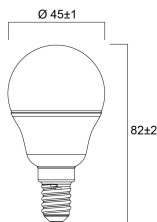

Lifetime data

Gemiddelde nominale levensduur - L70 B50	15000
Gemiddelde levensduur (nominaal) (u)	15000
Gemiddelde levensduur (nominaal) (uur)	15000

Physical data

Lengte (mm)	82
Nominale diameter product (mm)	45
Gewicht (kg)	0.018

TOLEDO BALL

ToLEDo Ball V7 250LM 827 E14 SL

0029618

Packaging

Beschrijving verpakking	Karton
EAN code	5410288296180
Enkele lengte verpakking (cm)	5.0
Enkele breedte verpakking (cm)	5.0
Hoogte eenheidsverpakking (cm)	9.5
DUN14 (outer)	15410288296187
Eenheden per omdoos	6
Lengte omdoos (cm)	15.8
Breedte omdoos (cm)	10.7
Diepte omdoos (cm)	10.2

PHOTOMETRY

TECHNICAL DRAWINGS

SYLVANIA

TOLEDO BALL

ToLEDo Ball V7 250LM 827 E14 SL

0029618

SYLVANIA

0029618