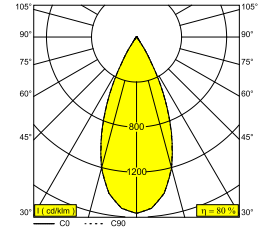

VARO OK 92736 SI B

423 04 811 922 B

BESCHIKBAAR IN
ZWART 423 04 811 922 B
WIT 423 04 811 922 W

 [Bekijk op website](#)

Algemene info

| | |
|------------------------------------|--|
| LOCATIE | binnen |
| INSTALLATIE | Plafond Inbouw |
| ZAAGMAAT/OPENING (MM) | rond - 76 |
| INBOUWDIEPTE (MM) | 85 |
| DIKTE MONTAGEOPPERVLAK (MM) | min.5 |
| STOF EN WATERDICHTHEID | IP20 |
| GEWICHT (KG) | 0.3 |
| RICHTBAARHEID | 0° tot 20° zwenkbaar, 355° roteerbaar |
| INFO | REFLECTOR FL-36° EXCL.LED POWER SUPPLY 350mA-DC |

Elektrische info

| | |
|-----------------------|-----|
| KLASSE | III |
| ENERGIE KLASSE | E |

Info lichtbron

| | |
|--------------------------|--|
| Lightsource Name | LED |
| Lichtbron | LED array 7,1W / CRI>90 (R9: 60) / 2700K / 779lm |
| TM-30-15 Waarden | Rf: 89 / Rg: 100 |
| SDCM | SDCM2 |
| Risk-groep | RG1 |
| LM80 | L90B10 > 50000 |
| LED techniek (lichtbron) | 779lm // 7,1W // 110lm/W |
| LED techniek (toestel) | 625lm // 8W // 77lm/W |