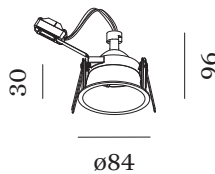

## FYSISCH

Diameter 84 mm

Height 96 mm

0.1 kg

## CUTOUT

Diameter 76-79 mm

Min. ceiling thickness 4 mm

Max. ceiling thickness 38 mm

Recessed depth 100 mm

<sup>a</sup> Color may deviate slightly due to production conditions.

Ronde downlight van gegoten aluminium, voor plafondbouw; oppervlak Matzwart; gepoedercoat; mat textuur; RAL 9011; gereedschapsloze installatie met draadveren; geschikt voor plafonddikte van 4-38 mm; inbouwdiepte 100 mm; lampfitting GU5.3; lamptype QR-CBC51; max. 12W; 12 V; beschermingsgraad van onderaf IP44; van bovenaf IP20; PC3; driver niet inbegrepen; lamp niet inbegrepen;