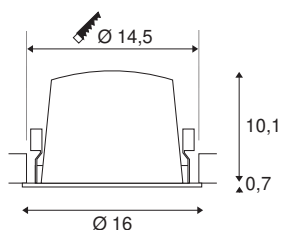

## INFORMATIONS TECHNIQUES

N° art.	1004012
Nombre de sorties lumineuses différentes	1
Code IP	IP 20 / IP 44
Classe de résistance aux chocs	IK 02
Résistance au choc	0.2 Joule
Montage	Encastré
Infos de montage	Plafond
Courant / tension secondaire	1050 mA
Indice de protection	III
Wattage	37.4 W
Température ambiante min.	-20 °C
Température ambiante max.	40 °C
Lumen	3300 lm
Température de couleur	3000 Kelvin
Angle faisceau	40 °
Coloris	noir
CRI	90
UGR ≤	22
Caractéristiques LXXBXX	L80B50
Durée de vie	50000 h
Répartition de l'intensité lumineuse	rotosymétrique
Faisceau lumineux	direct

Risk Group	1
Hauteur	10.8 cm
Diamètre	16 cm
Poids net	0.715 kg
Poids brut	0.87 kg
Forme de la découpe	rond
Profondeur d'encastrement	11.5 cm
Diamètre d'encastrement	14.5 cm
BIG WHITE, page	36