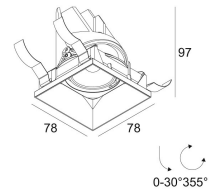

Opening formaat:	 Ø KIT mm
Inbouwdiepte:	110 mm
Beschikbare kleuren:	ZWART (28527 9020 B) WIT (28527 9020 W) GOUD KLEUR (28527 9020 GC)

ADJUSTABLE 0-30°/355°
 1 x LED 9W / CRI>90 / 2700-6500K / 1087lm
 REFLECTOR FL-20°
 EXCL.LED POWER SUPPLY 500mA-DC TW
 Optional REFLECTOR 45° available

LED Technics:	Lichtbron: 1087 lm // 9 W // 121 lm/W Luminaire: 845 lm // 10 W // 82 lm/W
---------------	---

Klasse:	III
---------	-----

Gewicht:	0.24 KG
Protection level:	IP20
Minimumafstand:	n.v.t.

Energy Class:	E
---------------	---