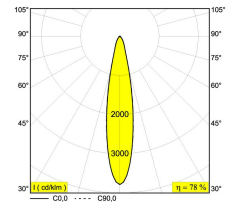

Opening formaat:	 Ø KIT mm
Inbouwdiepte:	110 mm
Beschikbare kleuren:	ZWART (28527 9020 B) WIT (28527 9020 W) GOUD KLEUR (28527 9020 GC)

ADJUSTABLE 0-30°/355°
 1 x LED 9W / CRI>90 / 2700-6500K / 1087lm
 REFLECTOR FL-20°
 EXCL.LED POWER SUPPLY 500mA-DC TW
 Optional REFLECTOR 45° available

LED Technics:	Lichtbron: 1087 lm // 9 W // 121 lm/W Luminaire: 845 lm // 10 W // 82 lm/W
---------------	---

Klasse:	III
---------	-----

Gewicht:	0.24 KG
Protection level:	IP20
Minimumafstand:	n.v.t.

Energy Class:	E
---------------	---