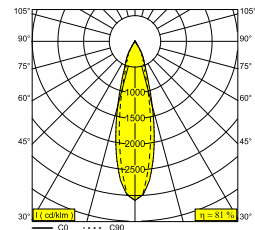

[Voir sur le site Web](#)

Informations générales

EMPLACEMENT	interieur
INSTALLATION	Plafond Encastré
FORME / TAILLE DE DÉCOUPE (MM)	circulaire - 76
PROFONDEUR D'ENCASTREMENT (MM)	90
ÉPAISSEUR DE LA SURFACE DE MONTAGE (MM)	min.5
PROTECTION CONTRE LA PÉNÉTRATION	IP20
POIDS (KG)	0.2
ORIENTATION	0° à 20° inclinable
INFORMATIONS	REFLECTOR FL-25° EXCL.LED POWER SUPPLY 350-500mA-DC

Informations électriques

CLASSE	III
CLASSE D'ÉNERGIE	E

Info Source lumineuse

Lightsource Name	LED
Source de lumière	LED array 5,8-8,6W / CRI>90 (R9: 60) / 2700K / 702-974lm
Valeurs TM-30	Rf: 89 / Rg: 100
SDCM	SDCM1
Groupe de risque	RG1
LM80	L90B10 > 50000
Techniques LED (source lumineuse)	974lm // 8,6W // 113lm/W
Techniques LED (luminaire)	790lm // 10W // 80lm/W

Conditions

LED POWER SUPPLY 350 / 500mA-DC DIM

Options

PLASTERKIT 101