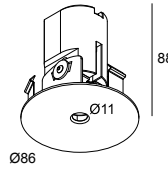

NIME II AIR 93035 PRIM

26412 9320 PRIM

BESCHIKBAAR IN
GRONDLAAG 26412 9320 PRIM

[Bekijk op website](#)

Algemene info	
LOCATIE	binnen
INSTALLATIE	Plafond Inbouw
ZAAGMAAT/OPENING (MM)	rond - Ø KIT
STOF EN WATERDICHTHEID	IP20
GEWICHT (KG)	0.2
RICHTBAARHEID	niet richtbaar
INFO	LENS FL-35° EXCL.LED POWER SUPPLY 350-500mA-DC

Elektrische info	
KLASSE	III
ENERGIE KLASSE	G

Info lichtbron	
Lightsource Name	LED
Lichtbron	LED array 3,9-5,7W / CRI>90 (R9: 55) / 3000K / 385-519lm
TM-30-15 Waarden	Rf: 92 / Rg: 98
SDCM	SDCM2
Risk-groep	RG2 (threshold 0,6m)
LM80	L90B10 > 41000
LED techniek (lichtbron)	519lm // 5,7W // 90lm/W
LED techniek (toestel)	322lm // 7W // 49lm/W

Benodigdheden	
MOUNTING KIT AIR 105	
LED POWER SUPPLY 350 / 500mA-DC DIM	

Voor gedetailleerde montage gegevens, consulteer de handleiding: [26412_XXX0_HAND.pdf](#)