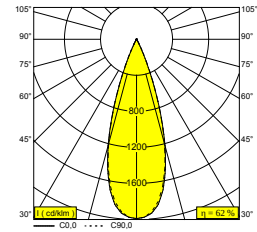

NIME II AIR 93035 PRIM

26412 9320 PRIM

BESCHIKBAAR IN
GRONDLAAG 26412 9320 PRIM

[Bekijk op website](#)

Algemene info	
LOCATIE	binnen
INSTALLATIE	Plafond Inbouw
ZAAGMAAT/OPENING (MM)	rond - Ø KIT
STOF EN WATERDICHTHEID	IP20
GEWICHT (KG)	0.2
RICHTBAARHEID	niet richtbaar
INFO	LENS FL-35° EXCL.LED POWER SUPPLY 350-500mA-DC

Elektrische info	
KLASSE	III
ENERGIE KLASSE	G

Info lichtbron	
Lightsource Name	LED
Lichtbron	LED array 3,9-5,7W / CRI>90 (R9: 55) / 3000K / 385-519lm
TM-30-15 Waarden	Rf: 92 / Rg: 98
SDCM	SDCM2
Risk-groep	RG2 (threshold 0,6m)
LM80	L90B10 > 41000
LED techniek (lichtbron)	519lm // 5,7W // 90lm/W
LED techniek (toestel)	322lm // 7W // 49lm/W

Benodigdheden	
MOUNTING KIT AIR 105	
LED POWER SUPPLY 350 / 500mA-DC DIM	

Voor gedetailleerde montage gegevens, consulteer de handleiding: [26412_XXX0_HAND.pdf](#)