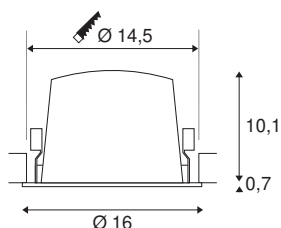

## TECHNISCHE GEGEVENS

Art.nr.:	1004052
Aantal verschillende lichtopeningen	1
Secundaire stroom/spanning	1050mA
Hoogte	10.8 cm
Diameter	16 cm
Inbouwdiameter	14.5 cm
Inbouwdiepte	11.5 cm
Nettogewicht	0.715 kg
Brutogewicht	0.87 kg
IP-code	IP 20 / IP 44
Beschermingsklasse	III
Schokbestendigheidsklasse	IK02
Schokbestendigheid	0,2 Joule
Montage	inbouw
Montagebeschrijving	plafond
Wattage	37.4 W
Lumen	3800 lm
Lichtkleurtemperatuur	4000 Kelvin
Stralingshoek	55 °
Kleur	wit
CRI	90
UGR ≤	19