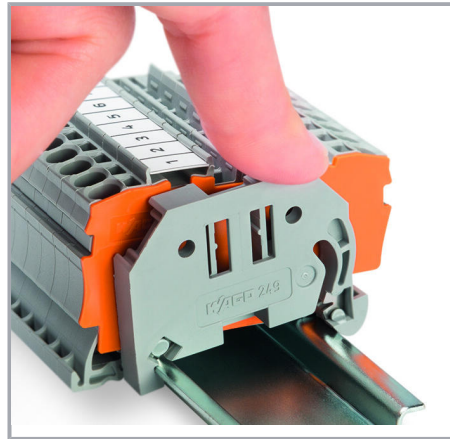

- en vast!

Wijzigingen voorbehouden. Let ook op de verdere productdocumentatie!