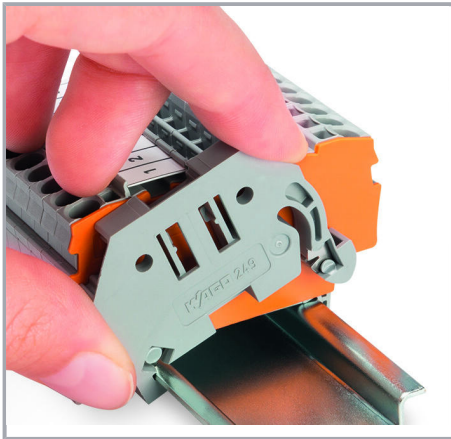

2D/3D Models 249-117

[URL](#) [Download](#)

CAE data

ZUKEN Portal 249-117

[URL](#) [Download](#)

WSCAD Universe 249-117

[URL](#) [Download](#)

EPLAN Data Portal 249-117

[URL](#) [Download](#)

Environmental Product Compliance

Compliance Search

Environmental Product Compliance 249-117

[URL](#) [Download](#)

Schroefloze eindklem; 10 mm breed; voor draagrail 35 x 15 en 35 x 7,5; grijs

Gebruiksaanwijzingen

Monteren

Opklikken