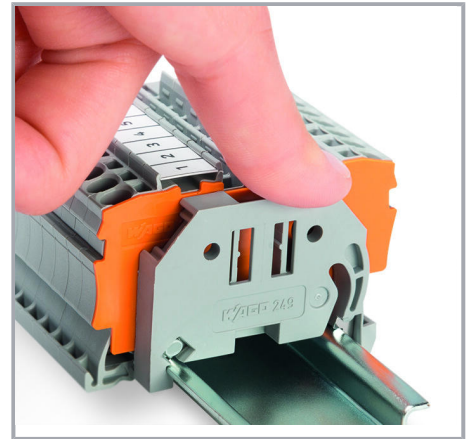

- en vast!

Wijzigingen voorbehouden. Let ook op de verdere productdocumentatie!