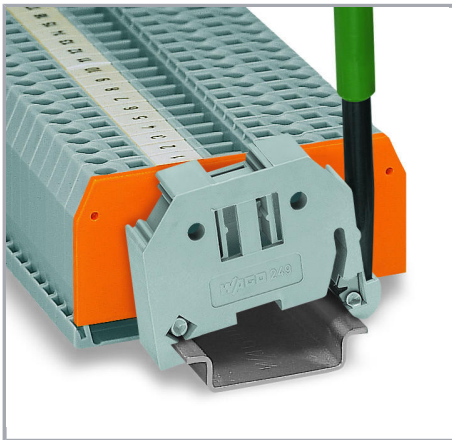

De eindklem losmaken van de draagrail.

Wijzigingen voorbehouden. Let ook op de verdere productdocumentatie!

WAGO BeLux nv
Excelsiorlaan 11
1930 Zaventem
Telefoon.: +32 (0)2 717 90 90 | Fax: +32 (0)2 717 90 99
E-mail: info-be@wago.com | Web: www.wago.be

Hebt u vragen over onze producten?
U kunt ons telefonisch bereiken op het nr. +32 (0) 2 7179090.