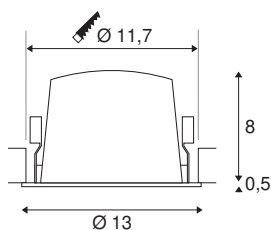

## INFORMATIONS TECHNIQUES

N° art.	1003939
Nombre de sorties lumineuses différentes	1
Code IP	IP 20 / IP 44
Classe de résistance aux chocs	IK 02
Résistance au choc	0.2 Joule
Montage	Encastré
Infos de montage	Plafond
Courant / tension secondaire	700 mA
Indice de protection	III
Wattage	25.41 W
Température ambiante min.	-20 °C
Température ambiante max.	40 °C
Lumen	2200 lm
Température de couleur	3000 Kelvin
Angle faisceau	20 °
Coloris	noir
CRI	90
UGR ≤	19
Caractéristiques LXXBXX	L80B50
Durée de vie	50000 h
Répartition de l'intensité lumineuse	rotosymétrique
Faisceau lumineux	direct

Risk Group	1
Hauteur	8.5 cm
Diamètre	13 cm
Poids net	0.465 kg
Poids brut	0.525 kg
Forme de la découpe	rond
Profondeur d'encastrement	9 cm
Diamètre d'encastrement	11.7 cm
BIG WHITE, page	34