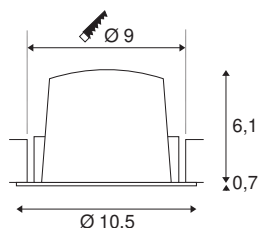

## TECHNISCHE GEGEVENS

Art.nr.:	1003861
Aantal verschillende lichtopeningen	1
Secundaire stroom/spanning	500mA
Hoogte	6.8 cm
Diameter	10.5 cm
Inbouwdiameter	9 cm
Inbouwdiepte	7.5 cm
Nettogewicht	0.24 kg
Brutogewicht	0.28 kg
IP-code	IP 20 / IP 44
Beschermingsklasse	III
Schokbestendigheidsklasse	IK02
Schokbestendigheid	0,2 Joule
Montage	inbouw
Montagebeschrijving	plafond
Wattage	17.55 W
Lumen	1550 lm
Lichtkleurtemperatuur	2700 Kelvin
Stralingshoek	55 °
Kleur	wit
CRI	90
UGR ≤	19