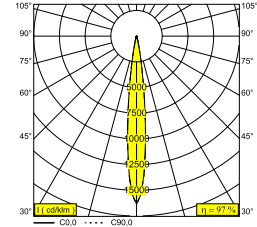

[Voir sur le site Web](#)

Informations générales

EMPLACEMENT	interieur
INSTALLATION	Plafond Encastré
FORME / TAILLE DE DÉCOUPE (MM)	circulaire - Ø KIT
PROFONDEUR D'ENCASTREMENT (MM)	105
PROTECTION CONTRE LA PÉNÉTRATION	IP20
POIDS (KG)	0.24
ORIENTATION	0° à 30° inclinable, 355° rotatif
INFORMATIONS	LENS SP-10° EXCL.LED POWER SUPPLY 350-500mA-DC

Informations électriques

CLASSE	III
CLASSE D'ÉNERGIE	F

Info Source lumineuse

Lightsource Name	LED
Source de lumière	LED array 3,9-5,7W / CRI>90 (R9: 55) / 3000K / 385-519lm
Valeurs TM-30	Rf: 92 / Rg: 98
SDCM	SDCM2
Groupe de risque	RG2 (threshold 0,6m)
LM80	L90B10 > 41000
Techniques LED (source lumineuse)	519lm // 5,7W // 90lm/W
Techniques LED (luminaire)	502lm // 7W // 77lm/W

Conditions

MOUNTING KIT ENTERO ROUND S
MOUNTING KIT AIR 105
LED POWER SUPPLY 350 / 500mA-DC DIM

Accessoires

ENTERO S HONEYCOMB