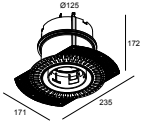

ENTERO RD-S TRIMLESS 93010 GC

28424 9310 GC

kit de montage - top air + light

29810 0130 MOUNTING KIT TOP AIR 105

☐