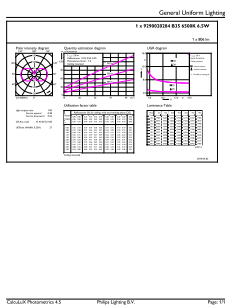

Maatschets

CorePro LEDCandleND6.5-60W B35E14 865FRG

Product	D	C
CorePro LEDCandleND6.5-60W B35E14 865FRG	35 mm	97 mm

Fotometrische gegevens

LEDcandle E14 B35 865 FR

LEDbulb 6,5-60W E14 P45

CorePro LED kaars- en kogellampen - Glas