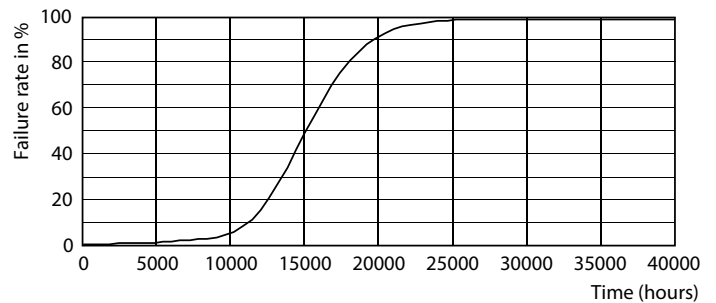

Product gegevens

Algemene informatie	
Lampvoet	E14 [E14]
CE-markering	Ja
Conform EU RoHS-richtlijn	Ja
Nominale levensduur (nom.)	15000 h
Schakelcyclus	20000
Meetreferentie van lichtstroom	Sphere
Laag	CorePro
Eisen aan armatuurontwerp	
Kleurcode	865 [CCT of 6500K]
Lichtstroom (nom.)	806 lm
Kleuraanduiding	Koel Daglicht
Gecorreleerde kleurtemperatuur (nom.)	6500 K
Lichtrendement (gespec.) (nom.)	124,00 lm/W
Kleurconsistentie	<6
Kleurweergave-index (nom.)	80

LLMF bij einde nominale levensduur (nom.) 70 %	
Bedrijfs- en elektrische gegevens	
Ingangsfrequentie	50 tot 60 Hz
Power (Rated) (Nom)	6,5 W
Lampstroom (nom.)	50 mA
Overeenkomstig vermogen	60 W
Opstarttijd (nom.)	0,5 s
Opwarmtijd tot 60% lichtopbrengst (nom.)	0,5 s
Arbeidsfactor (nom.)	0,55
Spanning (nom.)	220-240 V
Temperatuur	
T-behuizing maximaal (nom.)	55 °C
Regelsystemen en dimmers	
Dimbaar	Nee

Fotometrische gegevens

LEDbulb E14 P45

Levensduur

Lumen Maintenance Diagram

Life Expectancy Diagram