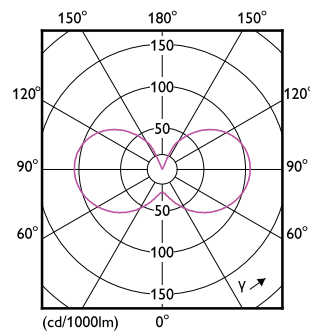

Product gegevens

Algemene informatie	
Lampvoet	E14 [E14]
CE-markering	Ja
Conform EU RoHS-richtlijn	Ja
Nominale levensduur (nom.)	15000 h
Schakelcyclus	20000
Meetreferentie van lichtstroom	Sphere
Laag	CorePro
Eisen aan armatuurontwerp	
Kleurcode	865 [CCT of 6500K]
Lichtstroom (nom.)	806 lm
Kleuraanduiding	Koel Daglicht
Gecorreleerde kleurtemperatuur (nom.)	6500 K
Lichtrendement (gespec.) (nom.)	124,00 lm/W
Kleurconsistentie	<6
Kleurweergave-index (nom.)	80

Maatschets

CorePro LEDCandleND6.5-60W B35E14 865FRG

Product	D	C
CorePro LEDCandleND6.5-60W B35E14 865FRG	35 mm	97 mm

Fotometrische gegevens

LEDcandle E14 B35 865 FR

LEDbulb 6,5-60W E14 P45

CorePro LED kaars- en kogellampen - Glas

Fotometrische gegevens

LEDbulb E14 P45

Levensduur

Lumen Maintenance Diagram

Life Expectancy Diagram