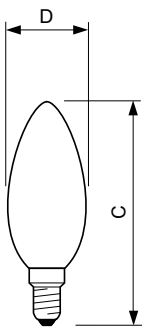

Product gegevens

Algemene informatie	
Lampvoet	E14 [E14]
CE-markering	Ja
Conform EU RoHS-richtlijn	Ja
Nominale levensduur (nom.)	15000 h
Schakelcyclus	20000
Meetreferentie van lichtstroom	Sphere
Laag	CorePro
Eisen aan armatuurontwerp	
Kleurcode	865 [CCT of 6500K]
Lichtstroom (nom.)	806 lm
Kleuraanduiding	Koel Daglicht
Gecorreleerde kleurtemperatuur (nom.)	6500 K
Lichtrendement (gespec.) (nom.)	124,00 lm/W
Kleurconsistentie	<6
Kleurweergave-index (nom.)	80

CorePro LED kaars- en kogellampen - Glas

Mechanische eigenschappen en behuizing

Lampafwerking	Mat
Lampvorm	B35 [B 35 mm]

Goedkeuring en toepassing

Energie-efficiëntieklasse	E
Energieverbruik kWh/1.000 uur	7 kWh
EPREL-registratienummer	387445

Maatschets

CorePro LEDCandleND6.5-60W B35E14 865FRG

Product	D	C
CorePro LEDCandleND6.5-60W B35E14 865FRG	35 mm	97 mm

Fotometrische gegevens

LEDcandle E14 B35 865 FR

LEDbulb 6,5-60W E14 P45

CorePro LED kaars- en kogellampen - Glas