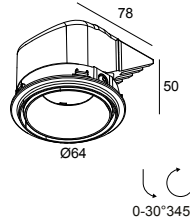

PLAT-OH! TRIMLESS SOFT 93036 GC

29514 9020 GC

DISPONIBLE EN
NOIR 29514 9020 B
COULEUR OR 29514 9020 GC
BLANC 29514 9020 W

 [Voir sur le site Web](#)

Informations générales

EMPLACEMENT	interieur
INSTALLATION	Plafond Encastré
FORME / TAILLE DE DÉCOUPE (MM)	circulaire - ØKIT
PROFONDEUR D'ENCASTREMENT (MM)	55
PROTECTION CONTRE LA PÉNÉTRATION	IP20
POIDS (KG)	0.2
ORIENTATION	0° à 30° inclinable
INFORMATIONS	REFLECTOR FL-36° EXCL.LED POWER SUPPLY 350mA-DC

Conditions

MOUNTING KIT PLAT-OH! TRIMLESS
 LED POWER SUPPLY 350mA-DC

Pour des instructions d'installation détaillées, veuillez consulter le manuel: [29514_XXX0_HAND.pdf](#)

PLAT-OH! TRIMLESS SOFT 93036 GC