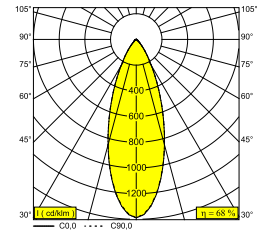

PLAT-OH! TRIMLESS SOFT 93036 GC

29514 9020 GC

DISPONIBLE EN
NOIR 29514 9020 B
COULEUR OR 29514 9020 GC
BLANC 29514 9020 W

 [Voir sur le site Web](#)

Informations générales

EMPLACEMENT	interieur
INSTALLATION	Plafond Encastré
FORME / TAILLE DE DÉCOUPE (MM)	circulaire - ØKIT
PROFONDEUR D'ENCASTREMENT (MM)	55
PROTECTION CONTRE LA PÉNÉTRATION	IP20
POIDS (KG)	0.2
ORIENTATION	0° à 30° inclinable
INFORMATIONS	REFLECTOR FL-36° EXCL.LED POWER SUPPLY 350mA-DC

Informations électriques

CLASSE	III
CLASSE D'ÉNERGIE	F

Info Source lumineuse

Lightsource Name	LED
Source de lumière	LED array 6W / CRI>90 (R9: 50) / 3000K-1800K / 623lm
Valeurs TM-30	Rf: 90 / Rg: 99
SDCM	SDCM2
Groupe de risque	RG1
LM80	L90B10 > 50000
Techniques LED (source lumineuse)	623lm // 6W // 105lm/W
Techniques LED (luminaire)	425lm // 7W // 62lm/W