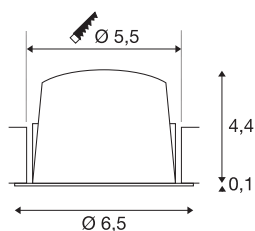

TECHNISCHE GEGEVENS

Art.nr.:	1005512
Secundaire stroom/spanning	200mA
Hoogte	4.5 cm
Diameter	6.5 cm
Inbouwdiameter	5.5 cm
Inbouwdiepte	11 cm
Nettogewicht	0.09 kg
Brutogewicht	0.096 kg
IP-code	IP 20 / IP 44
Beschermingsklasse	III
Schokbestendigheidsklasse	IK02
Schokbestendigheid	0,2 Joule
Montage	inbouw
Montagebeschrijving	plafond
Wattage	7 W
Lumen	650 lm
Lichtkleurtemperatuur	2700 Kelvin
Stralingshoek	40 °
Kleur	wit
CRI	90
UGR ≤	22
LXXBXX-gegevens	L80B50