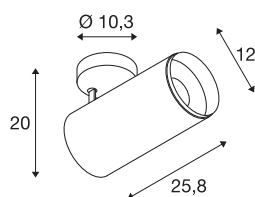

## NUMINOS® XL PHASE

plafondopbouwarmatuur zwart 36W 60°

Design, technologie en functie in perfectie: NUMINOS is het armatuursysteem van SLV dat alles combineert. Met verschillende downlights en spots zorgt u voor duizend mogelijkheden voor lichtontwerp. Zoals bij de NUMINOS® XL PHASE indoor plafondopbouwarmatuur, die indruk maakt door zijn hoogwaardige afwerking en licht. Op die manier kunt u een hoogwaardige verlichting van grotere gebieden creëren of de spot gebruiken voor gerichte verlichting. De plafondinbouwarmatuur overtuigt met een opgenomen vermogen van 36 Watt, een lichtsterkte van 3460 Lumen, een kleurtemperatuur van 4000 Kelvin en een kleurweergave-index van 90. De installatie is dan ook nog een fluitje van een cent. Wanneer kiest u voor NUMINOS van SLV? Modulaire diversiteit wacht op u.

## TECHNISCHE GEGEVENS

Art.nr.	1006097
Aantal verschillende lichtopeningen	1
Draai- of zwenkbaar	Draai- en kantelbaar
Montage	opbouw
Montagebeschrijving	plafond
dimbaar	Ja
Dimtechnologie	faseafsnijding
Primaire nominale spanning	220-240V ~50/60Hz
Secundaire stroom/spanning	900 mA
Beschermingsklasse	I
Wattage	36 W
minimale omgevingstemperatuur	-20 °C
maximale omgevingstemperatuur	35 °C
Niveau van inschakelstroom	4.64 A
Duur van inschakelstroom	224 µs
Stroboscopisch effect (SVM)	0.02
Lumen	3460 lm
Lichtkleurtemperatuur	4000 Kelvin
Stralingshoek	60 °
Kleur	zwart
CRI	90
UGR ≤	25

## Lichtbron

791850	
--------	---

<b>LXXBXX-gegevens</b>	L80B50
<b>Levensduur</b>	50000 h
<b>Risk Group</b>	1
<b>Lengte</b>	25.8 cm
<b>Hoogte</b>	20 cm
<b>Diameter</b>	12 cm
<b>Nettogewicht</b>	1.7 kg
<b>Brutogewicht</b>	2.15 kg
<b>BIG WHITE pagina</b>	101