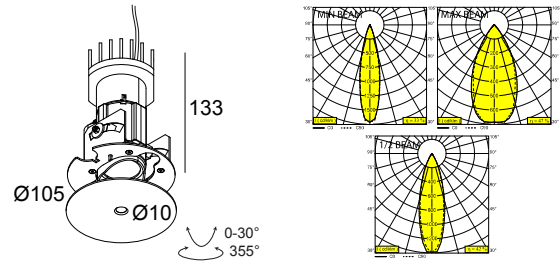

NIME TRIMLESS 927 PRIM

26411 9200 PRIM

BESCHIKBAAR IN
GRONDLAAG 26411 9200 PRIM

 [Bekijk op website](#)

Algemene info

LOCATIE	binnen
INSTALLATIE	Plafond Inbouw
ZAAGMAAT/OPENING (MM)	rond - Ø KIT
INBOUWDIEPTE (MM)	150
STOF EN WATERDICHTHEID	IP20
GEWICHT (KG)	0.5
RICHTBAARHEID	0° tot 30° zwenkbaar, 355° roteerbaar
INFO	ADJUSTABLE BEAM 20°-50° EXCL.LED POWER SUPPLY 900mA-DC

Elektrische info

KLASSE	III
ENERGIE KLASSE	G

Info lichtbron

Lightsource Name	LED
Lichtbron	LED array 3,9-10,7W / CRI>90 (R9: 56) / 2700K / 385-814lm
TM-30-15 Waarden	Rf: 91 / Rg: 99
SDCM	SDCM2
Risk-groep	RG2 (threshold 0,6m)
LM80	L90B10 > 41000
LED techniek (lichtbron)	814lm // 10,7W // 76lm/W
LED techniek (toestel)	382lm // 12W // 31lm/W