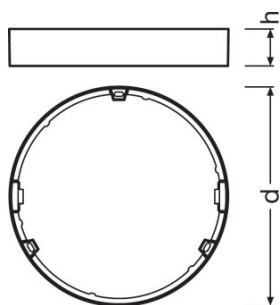

### PRODUCTVOORDELEN

- Kabelinvoer aan de zijkant voor elektrische aansluiting met laag profiel
- Eenvoudige installatie dankzij meegeleverde boorsjabloon

---

### Afmetingen

<b>Diameter</b>	225,0 mm
<b>Hoogte</b>	38,0 mm
<b>Product gewicht</b>	67,00 g