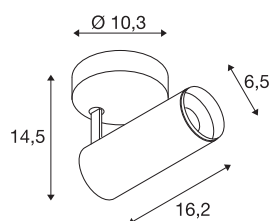

NUMINOS® SPOT DALI S

indoor led plafondopbouwarmatuur zwart/zwart 3000K 24°

NUMINOS is het optimaal op elkaar afgestemde armatuur-systeem van SLV dat functie, design en technologie combineert. Met een verscheidenheid aan downlights en spots, kunt u duizend verlichtingsontwerpmogelijkheden ervaren. Ook met de NUMINOS® SPOT DALI S indoor plafondopbouwarmatuur, die overtuigt door de beste afwerking en lichtkwaliteit. De spot is perfect voor gerichte accentverlichting of zelfs verlichting van grotere gebieden. De plafondopbouwarmatuur overtuigt met een opgenomen vermogen van 10,42 Watt, een lichtsterkte van 1020 Lumen, een kleurtemperatuur van 3000 Kelvin en een kleurweergave-index van 90. De eenvoudige installatie is nog slechts een formaliteit. Wanneer kiest u voor NUMINOS® van SLV?

TECHNISCHE GEGEVENS

Art.nr.	1004394
Draai- of zwenkbaar	Draai- en kantelbaar
Montage	opbouw
Montagebeschrijving	plafond,wand
dimbaar	Ja
Dimtechnologie	DALI
Primaire nominale spanning	220-240V ~50/60Hz
Secundaire stroom/spanning	250 mA
Beschermingsklasse	I
Wattage	10.42 W
minimale omgevingstemperatuur	-20 °C
maximale omgevingstemperatuur	40 °C
Aantal armaturen bij LS B16A	72
Aantal armaturen bij LS C16A	122
Niveau van inschakelstroom	52 A
Duur van inschakelstroom	1 µs
Lumen	1020 lm
Lichtkleurtemperatuur	3000 Kelvin
Stralingshoek	24 °
Kleur	zwart
CRI	90
UGR ≤	13

Lichtbron

791815	
--------	---

Toebehoren

1006167	NUMINOS® S , Frontring wit
---------	----------------------------

LXXBXX-gegevens	L80B50
Levensduur	50000 h
Lichtsterkteverdeling	rotatiesymmetrisch
Lichtuitlaat	direct
Risk Group	1
Lengte	16.2 cm
Hoogte	14.5 cm
Diameter	6.5 cm
Nettogewicht	0.66 kg
Brutogewicht	0.95 kg
BIG WHITE pagina	100