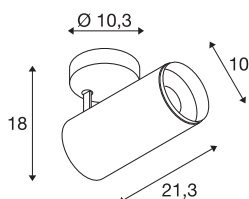

NUMINOS® SPOT DALI L

indoor led plafondopbouwarmatuur zwart/zwart 2700K 24°

NUMINOS is het optimaal op elkaar afgestemde armatuur-systeem van SLV dat functie, design en technologie combineert. De verschillende downlights en spots maken duizend verlichtingsontwerpen mogelijk. Zoals bij de NUMINOS® SPOT DALI L indoor plafondopbouwarmatuur, die indruk maakt door zijn hoogwaardige afwerking en licht. De spot is perfect voor gerichte accentverlichting of zelfs verlichting van grotere gebieden. De plafondinbouwarmatuur overtuigt met een opgenomen vermogen van 28 Watt, een lichtsterkte van 2440 Lumen, een kleurtemperatuur van 2700 Kelvin en een kleurweergave-index van 90. De installatie is dan ook nog een fluitje van een cent. Wanneer kiest u voor NUMINOS van SLV? Modulaire diversiteit wacht op u.

TECHNISCHE GEGEVENS

Art.nr.	1004578
Draai- of zwenkbaar	Draai- en kantelbaar
Montage	opbouw
Montagebeschrijving	plafond
dimbaar	Ja
Dimtechnologie	DALI
Primaire nominale spanning	220-240V ~50/60Hz
Secundaire stroom/spanning	700 mA
Beschermingsklasse	I
Wattage	28 W
minimale omgevingstemperatuur	-20 °C
maximale omgevingstemperatuur	30 °C
Aantal armaturen bij LS B16A	35
Aantal armaturen bij LS C16A	60
Niveau van inschakelstroom	30 A
Duur van inschakelstroom	2 µs
Lumen	2440 lm
Lichtkleurtemperatuur	2700 Kelvin
Stralingshoek	24 °
Kleur	zwart
CRI	90
UGR ≤	19

Lichtbron

791800	
--------	---

Toebehoren

1006169	NUMINOS® L , Frontring wit
---------	----------------------------

LXXBXX-gegevens	L80B50
Levensduur	50000 h
Lichtsterkteverdeling	rotatiesymmetrisch
Lichtuitlaat	direct
Risk Group	1
Lengte	21.3 cm
Hoogte	18 cm
Diameter	10 cm
Nettogewicht	1.15 kg
Brutogewicht	1.5 kg
BIG WHITE pagina	101