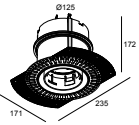

NIME II AIR 93052 PRIM

26412 9330 PRIM

kit de montage - side air + light

29810 0100 MOUNTING KIT SIDE AIR ONLY 1

29810 0110 MOUNTING KIT SIDE AIR 105

kit de montage - top air + light

29810 0130 MOUNTING KIT TOP AIR 105