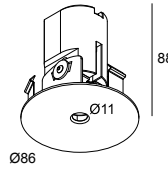

NIME II AIR 93052 PRIM

26412 9330 PRIM

DISPONIBLE EN
APPRET 26412 9330 PRIM

 [Voir sur le site Web](#)

Informations générales

EMPLACEMENT	interieur
INSTALLATION	Plafond Encastré
FORME / TAILLE DE DÉCOUPE (MM)	circulaire - Ø KIT
PROTECTION CONTRE LA PÉNÉTRATION	IP20
POIDS (KG)	0.2
ORIENTATION	non réglable
INFORMATIONS	LENS WFL-52° EXCL.LED POWER SUPPLY 350-500mA-DC