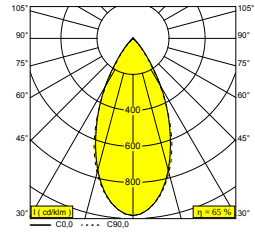

NIME II AIR 93052 PRIM

26412 9330 PRIM

DISPONIBLE EN
APPRET 26412 9330 PRIM

 [Voir sur le site Web](#)

Informations générales

EMPLACEMENT	interieur
INSTALLATION	Plafond Encastré
FORME / TAILLE DE DÉCOUPE (MM)	circulaire - Ø KIT
PROTECTION CONTRE LA PÉNÉTRATION	IP20
POIDS (KG)	0.2
ORIENTATION	non réglable
INFORMATIONS	LENS WFL-52° EXCL.LED POWER SUPPLY 350-500mA-DC

Informations électriques

CLASSE	III
CLASSE D'ÉNERGIE	G

Info Source lumineuse

Lightsource Name	LED
Source de lumière	LED array 3,9-5,7W / CRI>90 (R9: 55) / 3000K / 385-519lm
Valeurs TM-30	Rf: 92 / Rg: 98
SDCM	SDCM2
Groupe de risque	RG2 (threshold 0,6m)
LM80	L90B10 > 41000
Techniques LED (source lumineuse)	519lm // 5,7W // 90lm/W
Techniques LED (luminaire)	335lm // 7W // 51lm/W