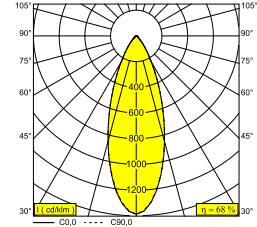

## PLAT-OH! TRIMLESS 93036 W

29513 9320 W

BESCHIKBAAR IN  
**ZWART** 29513 9320 B  
**GOUD KLEUR** 29513 9320 GC  
**WIT** 29513 9320 W

 [Bekijk op website](#)