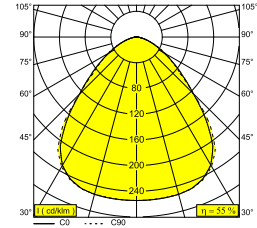

DIRO SBL L 82 W

202 297 82 W

DISPONIBLE EN
NOIR 202 297 82 B
BLANC 202 297 82 W

 [Voir sur le site Web](#)

Informations générales

EMPLACEMENT	interieur
INSTALLATION	Plafond Encastré
FORME / TAILLE DE DÉCOUPE (MM)	circulaire - 208
PROFONDEUR D'ENCASTREMENT (MM)	70
ÉPAISSEUR DE LA SURFACE DE MONTAGE (MM)	max.25
PROTECTION CONTRE LA PÉNÉTRATION	IP43/20
POIDS (KG)	1
ORIENTATION	non réglable
INFORMATIONS	INCL.LED POWER SUPPLY 1050mA-DC INCL.PC SBL