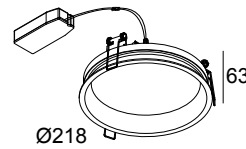

DIRO SBL L 82 W

202 297 82 W

DISPONIBLE EN
NOIR 202 297 82 B
BLANC 202 297 82 W

 [Voir sur le site Web](#)

Informations générales

EMPLACEMENT	interieur
INSTALLATION	Plafond Encastré
FORME / TAILLE DE DÉCOUPE (MM)	circulaire - 208
PROFONDEUR D'ENCASTREMENT (MM)	70
ÉPAISSEUR DE LA SURFACE DE MONTAGE (MM)	max.25
PROTECTION CONTRE LA PÉNÉTRATION	IP43/20
POIDS (KG)	1
ORIENTATION	non réglable
INFORMATIONS	INCL.LED POWER SUPPLY 1050mA-DC INCL.PC SBL