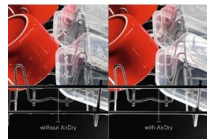

Natuurlijk drogen

De nieuwe AirDry-technologie maximaliseert uw droogprestaties met natuurlijke luchtstroom. De deur opent automatisch 10 cm in de laatste droogfase. Het droogt uw vaat op natuurlijke wijze en verlaagt uw energiekosten.