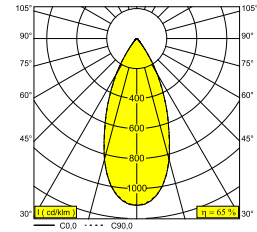

ENTERO RD-S TRIMLESS IP TW 96545 W

28452 9030 W

BESCHIKBAAR IN
ZWART 28452 9030 B
GOUD KLEUR 28452 9030 GC
WIT 28452 9030 W

[Bekijk op website](#)

Algemene info

LOCATIE	binnen
INSTALLATIE	Plafond Inbouw
ZAAGMAAT/OPENING (MM)	rond - Ø KIT
INBOUWDIEPTE (MM)	115
STOF EN WATERDICHTHEID	IP44/20
GEWICHT (KG)	0.245
RICHTBAARHEID	0° tot 20° zwenkbaar, 355° roteerbaar
INFO	REFLECTOR WFL-45° EXCL.LED POWER SUPPLY 500mA-DC TW - (DALI DT8)

Elektrische info

KLASSE	III
ENERGIE KLASSE	E

Info lichtbron

Lightsource Name	LED
Lichtbron	LED array 9W / CRI>90 (R9: 50) / 2700K-6500K / 1087lm
TM-30-15 Waarden	Rf: 89 / Rg: 100
SDCM	SDCM2
Risk-groep	RG1
LM80	L90B10 > 50000
LED techniek (lichtbron)	1087lm // 9W // 121lm/W
LED techniek (toestel)	707lm // 10W // 68lm/W