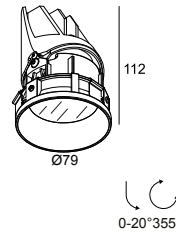

ENTERO RD-S TRIMLESS IP TW 96545 W

28452 9030 W

BESCHIKBAAR IN
ZWART 28452 9030 B
GOUD KLEUR 28452 9030 GC
WIT 28452 9030 W

[Bekijk op website](#)

Algemene info

LOCATIE	binnen
INSTALLATIE	Plafond Inbouw
ZAAGMAAT/OPENING (MM)	rond - Ø KIT
INBOUWDIEPTE (MM)	115
STOF EN WATERDICHTHEID	IP44/20
GEWICHT (KG)	0.245
RICHTBAARHEID	0° tot 20° zwenkbaar, 355° roteerbaar
INFO	REFLECTOR WFL-45° EXCL.LED POWER SUPPLY 500mA-DC TW - (DALI DT8)

Benodigdheden

MOUNTING KIT ENTERO ROUND S
MOUNTING KIT AIR 105
LED POWER SUPPLY 500mA-DC TW

ENTERO RD-S TRIMLESS IP TW 96545 W

28452 9030 W

Voor gedetailleerde montage gegevens, consulteer de handleiding: [28452_XXX0_HAND.pdf](#)