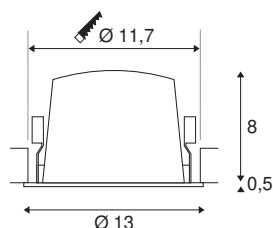

## TECHNISCHE GEGEVENS

Art.nr.:	1003974
Aantal verschillende lichtopeningen	1
Secundaire stroom/spanning	700mA
Hoogte	8.5 cm
Diameter	13 cm
Inbouwdiameter	11.7 cm
Inbouwdiepte	9 cm
Nettogewicht	0.465 kg
Brutogewicht	0.525 kg
IP-code	IP 20 / IP 44
Beschermingsklasse	III
Schokbestendigheidsklasse	IK02
Schokbestendigheid	0,2 Joule
Montage	inbouw
Montagebeschrijving	plafond
Wattage	25.41 W
Lumen	2450 lm
Lichtkleurtemperatuur	4000 Kelvin
Stralingshoek	20 °
Kleur	wit
CRI	90
UGR ≤	19