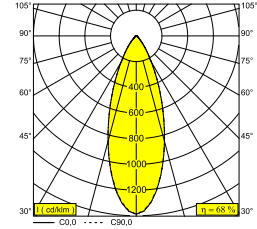

PLAT-OH! 93036 W-W

29511 9320 W-W

BESCHIKBAAR IN

ZWART-ZWART 29511 9320 B-B

ZWART-GOUD KLEUR 29511 9320 B-GC

WIT-WIT 29511 9320 W-W

 [Bekijk op website](#)

Algemene info

LOCATIE	binnen
INSTALLATIE	Plafond Inbouw
ZAAGMAAT/OPENING (MM)	rond - 76
INBOUWDIEPTE (MM)	55
DIKTE MONTAGEOPPERVLAK (MM)	max.12,5
STOF EN WATERDICHTHEID	IP20
GEWICHT (KG)	0.2
RICHTBAARHEID	0° tot 30° zwenkbaar
INFO	REFLECTOR FL-36° EXCL.LED POWER SUPPLY 500mA-DC