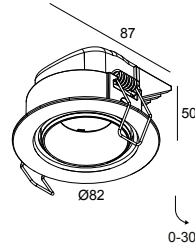

PLAT-OH! 93036 W-W

29511 9320 W-W

BESCHIKBAAR IN

ZWART-ZWART 29511 9320 B-B

ZWART-GOUD KLEUR 29511 9320 B-GC

WIT-WIT 29511 9320 W-W

[Bekijk op website](#)

Algemene info

LOCATIE	binnen
INSTALLATIE	Plafond Inbouw
ZAAGMAAT/OPENING (MM)	rond - 76
INBOUWDIEPTE (MM)	55
DIKTE MONTAGEOPPERVLAK (MM)	max.12,5
STOF EN WATERDICHTHEID	IP20
GEWICHT (KG)	0.2
RICHTBAARHEID	0° tot 30° zwenkbaar
INFO	REFLECTOR FL-36° EXCL.LED POWER SUPPLY 500mA-DC

Elektrische info

KLASSE	III
ENERGIE KLASSE	E

Info lichtbron

Lightsource Name	LED
Lichtbron	LED array 5,8-8,6W / CRI>90 (R9: 52) / 3000K / 787-1089lm
TM-30-15 Waarden	Rf: 90 / Rg: 99
SDCM	SDCM1
Risk-groep	RG1
LM80	L90B10 > 50000
LED techniek (lichtbron)	1089lm // 8,6W // 127lm/W
LED techniek (toestel)	742lm // 10W // 75lm/W

Benodigheden

LED POWER SUPPLY 350 / 500mA-DC

Voor gedetailleerde montage gegevens, consulteer de handleiding: [29511_XXX0_HAND.pdf](#)