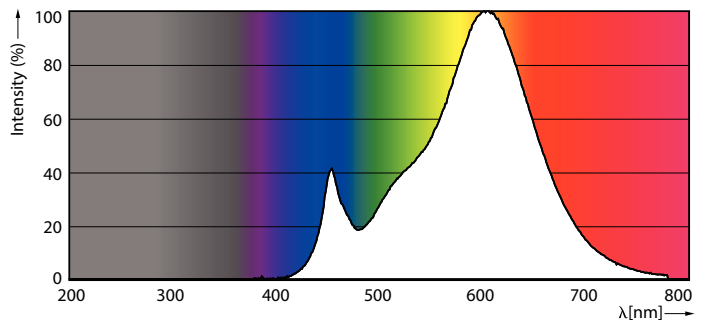

LEDlustre CorePro 7W P48 E27 827 FR-POC