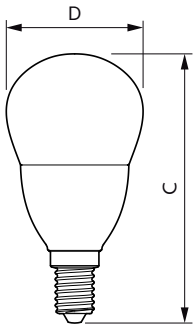

## Schéma dimensionnel

CorePro lustre ND 7-60W E14 827 P48 FR

Product	D	C
CorePro lustre ND 7-60W E14 827 P48 FR	48 mm	93 mm