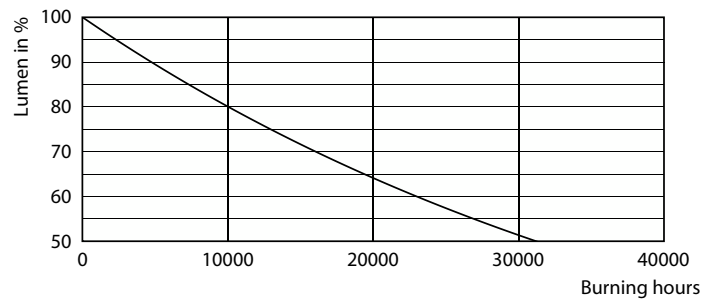

CorePro LED flammes et lustres

Données photométriques

LEDlustre CorePro 7W P48 E14 827-GUL

Durée de vie

Life Expectancy Diagram

Lumen Maintenance Diagram