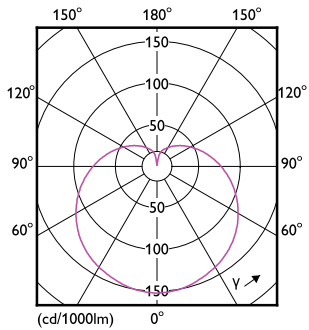

Données photométriques

LEDlustre CorePro P48 7W E27 827 FR-LDD