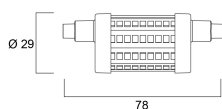

SCHÉMAS TECHNIQUES