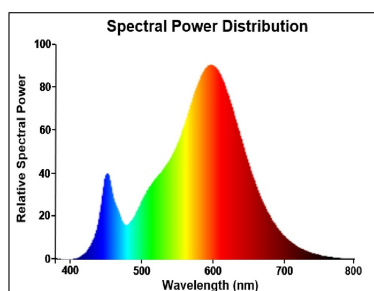

ToLEDo R7s - 78mm

ToLEDo R7S 78mm 8,5W 1055lm DIM 827

0029686

Poids (kg)	0.05

Emballage

Description de l'emballage	Carton
Code EAN	5410288296869
Longueur simple de l'emballage (cm)	4.8
Largeur simple de l'emballage (cm)	4.8
Hauteur emballage unitaire (cm)	8.5
DUN14 (outer)	15410288296866
Unités par emballage extérieur	6
Packaging outer length / height (cm)	15.5
Packaging outer width (cm)	10.5
Profondeur boîte extérieure (cm)	9.5

Sécurité

Condition de fonctionnement optimal (° C)	-20-40
Consignes de nettoyage en cas de bris	N/A
Lampe à objectif spécial	No
Utilisation pour applications sèches uniquement	Oui
Convient à l'éclairage résidentiel	Yes
Safety message	Ne convient pas aux luminaires fermés

PHOTOMÉTRIE

SCHÉMAS TECHNIQUES