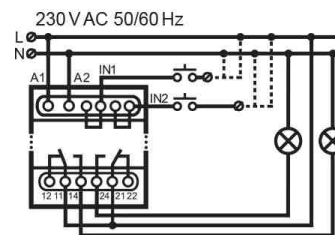

Digitale schakelklok dag/weekprogramma 2 kanalen 2 w 16A

- 2 kanalen
- verlicht scherm
- nominale spanning: 230Vac 50/60Hz
- nominaal verbruik: 1,45W
- autonomie van de klok in geval van stroomuitval: 3 jaar
- bewaringstermijn programma in geval van stroomuitval : 10 jaar
- max. 100 aan/uit combinaties programmeerbaar per kanaal
- impulsmodus: van 1 tot 99s
- keuze tussen 16 verschillende weekschema's
- random modus
- zomer-/ wintertijdschakeling: automatisch of manueel
- 2 programmeerbare ingangen, die toestaan een kanaal (naar keuze) in modus "manueel uit", "manueel aan", "automatisch" of "willekeurig" te zetten met behulp van een externe schakelaar
- montage op DIN-rail 35mm (EN60715)
- gebruikstemperatuur: -20°C à +60°C

I(n) contacten	U(n)	U(n) contacten	contacten	aantal modules	artikel
16A	230 Vac	250 Vac	2 w	2	TDS2C230

A 1

Modulair materiaal en uitrusting voor verdeelborden