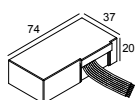

300 48 500 WDL LED POWER CONVERTER 48V-DC to 500 mA-DC / 22W WDL

1->2

☐