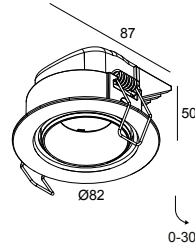

PLAT-OH! 93036 W-W

29511 9320 W-W

DISPONIBLE EN

NOIR-NOIR 29511 9320 B-B

NOIR-COULEUR OR 29511 9320 B-GC

BLANC-BLANC 29511 9320 W-W

[Voir sur le site Web](#)

Informations générales

EMPLACEMENT	interieur
INSTALLATION	Plafond Encastré
FORME / TAILLE DE DÉCOUPE (MM)	circulaire - 76
PROFONDEUR D'ENCASTREMENT (MM)	55
ÉPAISSEUR DE LA SURFACE DE MONTAGE (MM)	max.12,5
PROTECTION CONTRE LA PÉNÉTRATION	IP20
POIDS (KG)	0.2
ORIENTATION	0° à 30° inclinable
INFORMATIONS	REFLECTOR FL-36° EXCL.LED POWER SUPPLY 500mA-DC

Informations électriques

CLASSE	III
CLASSE D'ÉNERGIE	E

Info Source lumineuse

Lightsource Name	LED
Source de lumière	LED array 5,8-8,6W / CRI>90 (R9: 52) / 3000K / 787-1089lm
Valeurs TM-30	Rf: 90 / Rg: 99
SDCM	SDCM1
Groupe de risque	RG1
LM80	L90B10 > 50000
Techniques LED (source lumineuse)	1089lm // 8,6W // 127lm/W
Techniques LED (luminaire)	742lm // 10W // 75lm/W

Conditions

LED POWER SUPPLY 350 / 500mA-DC

Pour des instructions d'installation détaillées, veuillez consulter le manuel: [29511_XXX0_HAND.pdf](#)