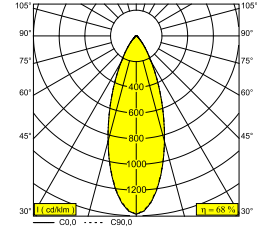

PLAT-OH! 93036 W-W

29511 9320 W-W

DISPONIBLE EN

NOIR-NOIR 29511 9320 B-B

NOIR-COULEUR OR 29511 9320 B-GC

BLANC-BLANC 29511 9320 W-W

 [Voir sur le site Web](#)

Informations générales

Informations électriques

CLASSE	III
CLASSE D'ÉNERGIE	E

Info Source lumineuse

Lightsource Name	LED
Source de lumière	LED array 5,8-8,6W / CRI>90 (R9: 52) / 3000K / 787-1089lm
Valeurs TM-30	Rf: 90 / Rg: 99
SDCM	SDCM1
Groupe de risque	RG1
LM80	L90B10 > 50000
Techniques LED (source lumineuse)	1089lm // 8,6W // 127lm/W
Techniques LED (luminaire)	742lm // 10W // 75lm/W