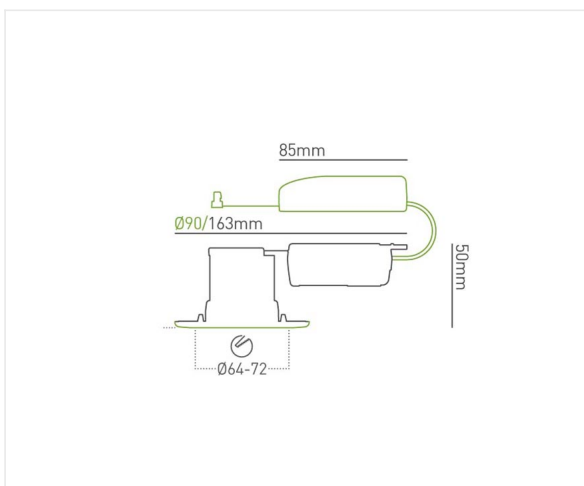

H2 Pro 700 rond wit DTW

Multi functionele downlight IP65 met de nieuwste COB led technologie Naast talloze algemene toepassingen in woningen en winkels, is hij ook specifiek geschikt voor gebruik in badkamers, vochtige ruimtes, en onder luifels buiten.

7W 230V IP65 **CCT 2000-2800K** **CRI 80** **PF 0,92** 

Referentie	DL/WH/F/DTW
Prijs excl. BTW	€ 72,00

Diameter	90 mm
Inbouwdiameter	64-72 mm
Inbouwhoogte	53 mm
Materiaal	Staal - aluminium
Kleur	mat wit
LED	COB - Luxeon MZ
Levensduur +/-	70 000 hrs
Kleurtemp	2000<2800K
CRI	90
Beam	55°
Power factor	>0,92
IP	IP65
Energie label	F

Opmerkingen

- LED voeding incl.
- Triac dimbaar