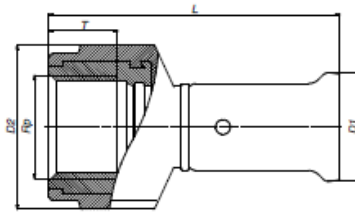

## TYPE: 18PK

Straight female iron adapter

ART. NO.	L mm	D1 mm	D2 mm	Rp	T mm
18PK-1404	59,5	20	33	1/2"	13,5
18PK-1604	59,5	22	33	1/2"	13,5
18PK-1804	59,5	24	33	1/2"	13,5
18PK-1805	63	24	40	3/4"	15,5
18PK-2004	59,5	26	33	1/2"	13,5
18PK-2005	63	26	40	3/4"	15,5
18PK-2605	63	32	40	3/4"	15,5
18PK-2606	70,5	32	45,5	1"	18
18PK-3206	82	39	45,5	1"	18
18PK-3207	90	39	56,5	5/4"	21
18PK-4006	74,5	47	45,5	1"	18
18PK-4007	85	47	56,5	5/4"	21
18PK-5008	107,5	57	70	6/4"	25
18PK-6310	131	70	90	2"	30