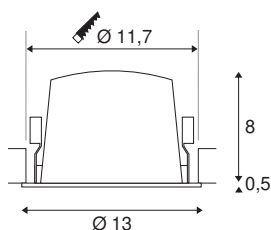

TECHNISCHE GEGEVENS

Art.nr.:	1003976
Aantal verschillende lichtopeningen	1
Secundaire stroom/spanning	700mA
Hoogte	8.5 cm
Diameter	13 cm
Inbouwdiameter	11.7 cm
Inbouwdiepte	9 cm
Nettogewicht	0.465 kg
Brutogewicht	0.525 kg
IP-code	IP 20 / IP 44
Beschermingsklasse	III
Schokbestendigheidsklasse	IK02
Schokbestendigheid	0,2 Joule
Montage	inbouw
Montagebeschrijving	plafond
Wattage	25.41 W
Lumen	2350 lm
Lichtkleurtemperatuur	4000 Kelvin
Stralingshoek	40 °
Kleur	wit
CRI	90
UGR ≤	22