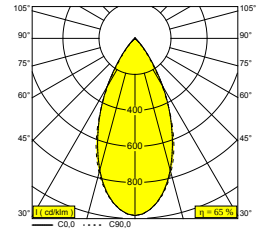

NIME II AIR 93052 PRIM

26412 9330 PRIM

BESCHIKBAAR IN
GRONDLAAG 26412 9330 PRIM

[Bekijk op website](#)

Algemene info

LOCATIE	binnen
INSTALLATIE	Plafond Inbouw
ZAAGMAAT/OPENING (MM)	rond - Ø KIT
STOF EN WATERDICHTHEID	IP20
GEWICHT (KG)	0.2
RICHTBAARHEID	niet richtbaar
INFO	LENS WFL-52° EXCL.LED POWER SUPPLY 350-500mA-DC

Elektrische info

KLASSE	III
ENERGIE KLASSE	G

Info lichtbron

Lightsource Name	LED
Lichtbron	LED array 3,9-5,7W / CRI>90 (R9: 55) / 3000K / 385-519lm
TM-30-15 Waarden	Rf: 92 / Rg: 98
SDCM	SDCM2
Risk-groep	RG2 (threshold 0,6m)
LM80	L90B10 > 41000
LED techniek (lichtbron)	519lm // 5,7W // 90lm/W
LED techniek (toestel)	335lm // 7W // 51lm/W

Benodigdheden

MOUNTING KIT AIR 105
LED POWER SUPPLY 350 / 500mA-DC DIM

Voor gedetailleerde montage gegevens, consulteer de handleiding: [26412_XXX0_HAND.pdf](#)