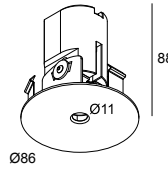

NIME II AIR 93052 PRIM

26412 9330 PRIM

BESCHIKBAAR IN
GRONDLAAG 26412 9330 PRIM

 [Bekijk op website](#)

Algemene info

LOCATIE	binnen
INSTALLATIE	Plafond Inbouw
ZAAGMAAT/OPENING (MM)	rond - Ø KIT
STOF EN WATERDICHTHEID	IP20
GEWICHT (KG)	0.2
RICHTBAARHEID	niet richtbaar
INFO	LENS WFL-52° EXCL.LED POWER SUPPLY 350-500mA-DC