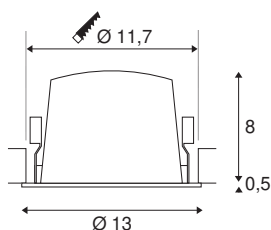

## TECHNISCHE GEGEVENS

Art.nr.:	1003966
Aantal verschillende lichtopeningen	1
Secundaire stroom/spanning	700mA
Hoogte	8.5 cm
Diameter	13 cm
Inbouwdiameter	11.7 cm
Inbouwdiepte	9 cm
Nettogewicht	0.54 kg
Brutogewicht	0.68 kg
IP-code	IP 20 / IP 44
Beschermingsklasse	III
Schokbestendigheidsklasse	IK02
Schokbestendigheid	0,2 Joule
Montage	inbouw
Montagebeschrijving	plafond
Wattage	25.41 W
Lumen	2350 lm
Lichtkleurtemperatuur	4000 Kelvin
Stralingshoek	40 °
Kleur	zwart
CRI	90
UGR ≤	19