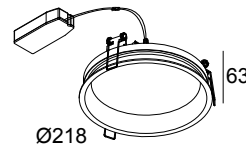

DIRO SBL L 82 W

202 297 82 W

BESCHIKBAAR IN
ZWART 202 297 82 B
WIT 202 297 82 W

 [Bekijk op website](#)

Algemene info

LOCATIE	binnen
INSTALLATIE	Plafond Inbouw
ZAAGMAAT/OPENING (MM)	rond - 208
INBOUWDIEPTE (MM)	70
DIKTE MONTAGEOPPERVLAK (MM)	max.25
STOF EN WATERDICHTHEID	IP43/20
GEWICHT (KG)	1
RICHTBAARHEID	niet richtbaar
INFO	INCL.LED POWER SUPPLY 1050mA-DC INCL.PC SBL

Elektrische info

INGANGSSPANNING	100-240V / 50-60Hz
KLASSE	II
VOEDING INBEGREPEN	YES
DIM TYPE	niet dimbaar
ENERGIE KLASSE	C

Info lichtbron

Lightsource Name	LED
Lichtbron	LED FLEX 17,5W / CRI>80 / 2700K / 3000lm
LED techniek (lichtbron)	3000 lm // 17 W // 171 lm/W
LED techniek (toestel)	1643lm // 20W // 82lm/W