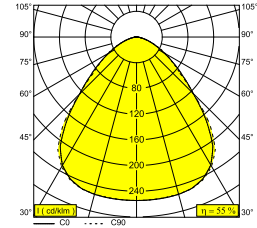

DIRO SBL L 82 W

202 297 82 W

BESCHIKBAAR IN
ZWART 202 297 82 B
WIT 202 297 82 W

 [Bekijk op website](#)

Algemene info

LOCATIE	binnen
INSTALLATIE	Plafond Inbouw
ZAAGMAAT/OPENING (MM)	rond - 208
INBOUWDIEPTE (MM)	70
DIKTE MONTAGEOPPERVLAK (MM)	max.25
STOF EN WATERDICHTHEID	IP43/20
GEWICHT (KG)	1
RICHTBAARHEID	niet richtbaar
INFO	INCL.LED POWER SUPPLY 1050mA-DC INCL.PC SBL