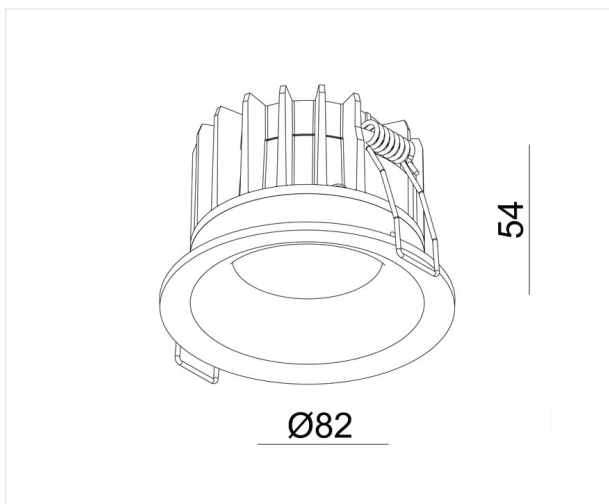

Zenith 2700K

Encastré avec réflecteur et verre de protection, dans une finition élégante et moderne, pour un éclairage général dans des maisons, magasins et horéca.

10 W 230 V IP44 CCT 2700K Im 800 IRC >90 

Référence	ZE9W27V8
Prix excl. TVA	€ 83,00
Diamètre	82 mm
Diamètre d'encastrement	68 mm
Hauteur	55 mm
Matériel	Aluminium
Couleur	Blanc mat RAL 9003
LED	Bridgelux COB
Courant Led	500 mA
Durée de vie +/-	40 000 hrs
Temp de couleur	2700K
Lumen	800 lm
IRC	>90
Faisceau	32°
Label énergétique	F