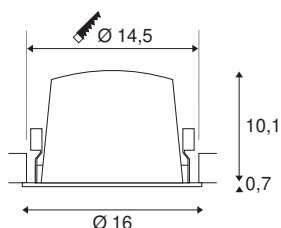

INFORMATIONS TECHNIQUES

N° art.	1004022
Nombre de sorties lumineuses différentes	1
Code IP	IP 20 / IP 44
Classe de résistance aux chocs	IK 02
Résistance au choc	0.2 Joule
Montage	Encastré
Infos de montage	Plafond
Courant / tension secondaire	1050 mA
Indice de protection	III
Wattage	37.4 W
Température ambiante min.	-20 °C
Température ambiante max.	40 °C
Lumen	3550 lm
Température de couleur	3000 Kelvin
Angle faisceau	20 °
Coloris	blanc
CRI	90
UGR ≤	19
Caractéristiques LXXBXX	L80B50
Durée de vie	50000 h
Répartition de l'intensité lumineuse	rotosymétrique
Faisceau lumineux	direct

Risk Group	1
Hauteur	10.8 cm
Diamètre	16 cm
Poids net	0.715 kg
Poids brut	0.87 kg
Forme de la découpe	rond
Profondeur d'encastrement	11.5 cm
Diamètre d'encastrement	14.5 cm
BIG WHITE, page	36