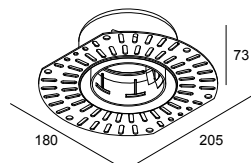

## MOUNTING KIT NO AIR 105

29810 0120

[Voir sur le site Web](#)

### Informations générales

<b>EMPLACEMENT</b>	interieur
<b>FORME / TAILLE DE DÉCOUPE (MM)</b>	circulaire - 168
<b>PROFONDEUR D'ENCASTREMENT (MM)</b>	95
<b>POIDS (KG)</b>	0.2

Pour des instructions d'installation détaillées, veuillez consulter le manuel: [29810\\_0120\\_HAND.pdf](#)

### Utilisation à quel endroit ?

<b>28424 9210</b>	ENTERO RD-S TRIMLESS 92710
<b>28424 9310</b>	ENTERO RD-S TRIMLESS 93010
<b>28425 9220</b>	ENTERO RD-S TRIMLESS 92720
<b>28425 9230</b>	ENTERO RD-S TRIMLESS 92745
<b>28425 9320</b>	ENTERO RD-S TRIMLESS 93020
<b>28425 9330</b>	ENTERO RD-S TRIMLESS 93045
<b>28426 9020</b>	ENTERO RD-S TRIMLESS SOFT 93020
<b>28426 9030</b>	ENTERO RD-S TRIMLESS SOFT 93045
<b>28427 9020</b>	ENTERO RD-S TRIMLESS TW 96520
<b>28427 9030</b>	ENTERO RD-S TRIMLESS TW 96545
<b>28428 9200</b>	ENTERO RD-S TRIMLESS WALLWASH 927
<b>28428 9300</b>	ENTERO RD-S TRIMLESS WALLWASH 930
<b>28450 9220</b>	ENTERO RD-S TRIMLESS IP 92720
<b>28450 9230</b>	ENTERO RD-S TRIMLESS IP 92745
<b>28450 9320</b>	ENTERO RD-S TRIMLESS IP 93020
<b>28450 9330</b>	ENTERO RD-S TRIMLESS IP 93045
<b>28451 9020</b>	ENTERO RD-S TRIMLESS IP SOFT 93020
<b>28451 9030</b>	ENTERO RD-S TRIMLESS IP SOFT 93045
<b>28452 9020</b>	ENTERO RD-S TRIMLESS IP TW 96520
<b>28452 9030</b>	ENTERO RD-S TRIMLESS IP TW 96545
<b>28464 9020</b>	ENTERO RD-S TRIMLESS TW 94020
<b>28464 9030</b>	ENTERO RD-S TRIMLESS TW 94045
<b>28465 9000</b>	ENTERO RD-S TRIMLESS WALLWASH TW 940
<b>28466 9000</b>	ENTERO RD-S TRIMLESS WALLWASH TW 965
<b>28472 9020</b>	ENTERO RD-S TRIMLESS IP TW 94020
<b>28472 9030</b>	ENTERO RD-S TRIMLESS IP TW 94045
<b>28482 9020</b>	ENTERO RD-S TRIMLESS SOFT 93020
<b>28482 9030</b>	ENTERO RD-S TRIMLESS SOFT 93045
<b>28484 9020</b>	ENTERO RD-S TRIMLESS IP SOFT 93020
<b>28484 9030</b>	ENTERO RD-S TRIMLESS IP SOFT 93045