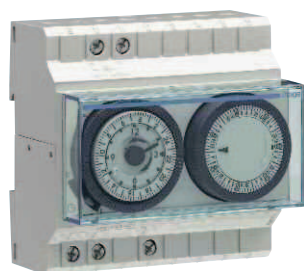

Hierbij vinden wij de volgende karakteristieken :

- dankzij de gangreserve (afhankelijk van de uitvoering) blijft het tijdstip bij stroomonderbreking behouden ;
- kwartsgestuurde tijdbasis ;
- programmering met onverliesbare schakelruiters voor een eenvoudige visualisering van de geprogrammeerde handelingen ;
- tijdsaanduiding via wijzers (niet bij EH209) ;
- fijninstelling met dubbele draairichting via centrale schijf (niet bij EH209).
- handbediening permanent ON of OFF ;
- uitvoeringen dubbele schijf : 2 programmeercycli 24 uur en 7 dagen, die werken op één enkel contact. Met de 7 dagen-schijf kunt u de programmeerhandelingen van de 24 uur-schijf toestaan of beletten ;
- aansluiting via beschermde kooiklemmen ;
- transparante en draaibare verzegelingskap.

De zomer-/wintertijdomschakeling is eenvoudig uit te voeren.

Conform de norm :
EN 60730-2-7

EH010

EH110

EH191

EH711

Omschrijving	Voedings- spanning	Cyclus	Breedte in ■ 17,5 mm	Verpakk.	Ref.
Modulaire schakelklokken	230 V ~ 50 Hz	24 u. zonder gang- reserve	1	1	EH010
1 NO-contact 16 A - 250 V ~ AC 1		24 u. met gangreserve 200 u.	1	1	EH011
Modulaire schakelklokken	230 V ~ 50 / 60 Hz	24 u. zonder gang- reserve	3	1	EH110
1 wisselcontact 16 A - 250 V ~ AC 1		24 u. met gangreserve 200 u.	3	1	EH111
		7 d. met gangreserve 200 u.	3	1	EH171
		24 u. + 7 d. met gangreserve 200 u.	5	1	EH191
	110 - 230 V ~ 50 / 60 Hz	24 u. zonder gang- reserve en zonder wijzer	2	1	EH209
		24 u. zonder gang- reserve	2	1	EH210
	230 V ~ 50 / 60 Hz	24 u. met gangreserve 200 u.	2	1	EH211
		7 d. met gangreserve 200 u.	2	1	EH271
Schakelklokken	230 V ~ 50 / 60 Hz	24 u. zonder gang- reserve		1	EH710
voor opbouw- of inbouwmontage, afmetingen : 72 x 72 mm		24 u. met gangreserve 200 u.		1	EH711
1 wisselcontact 16 A - 250 V ~ AC 1		7 d. zonder gang- reserve		1	EH770
		7 d. met gangreserve 200 u.		1	EH771