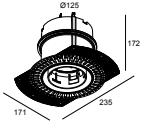

ENTERO RD-S TRIMLESS TW 96545 B

28427 9030 B

Montage kit - top air + light

29810 0130 MOUNTING KIT TOP AIR 105