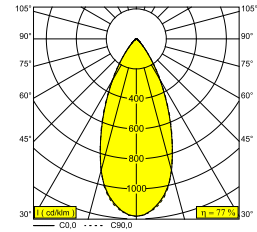

[Bekijk op website](#)

Algemene info

LOCATIE	binnen
INSTALLATIE	Plafond Inbouw
ZAAGMAAT/OPENING (MM)	rond - Ø KIT
INBOUWDIEPTE (MM)	105
STOF EN WATERDICHTHEID	IP20
GEWICHT (KG)	0.235
RICHTBAARHEID	0° tot 30° zwenkbaar, 355° roteerbaar
INFO	REFLECTOR WFL-45° EXCL.LED POWER SUPPLY 500mA-DC TW - (DALI DT8) Optional REFLECTOR 20° available

Elektrische info

KLASSE	III
ENERGIE KLASSE	E

Info lichtbron

Lightsource Name	LED
Lichtbron	LED array 9W / CRI>90 (R9: 50) / 2700K-6500K / 1087lm
TM-30-15 Waarden	Rf: 89 / Rg: 100
SDCM	SDCM2
Risk-groep	RG1
LM80	L90B10 > 50000
LED techniek (lichtbron)	1087lm // 9W // 121lm/W
LED techniek (toestel)	833lm // 10W // 81lm/W

Benodigheden

MOUNTING KIT ENTERO ROUND S
MOUNTING KIT AIR 105
LED POWER SUPPLY 500mA-DC TW