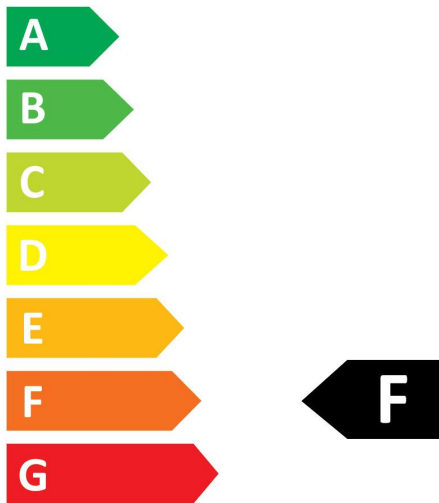

ToLEDo Retro T25

ToLEDo RT T25 V5 CL 470LM 827 E14 SL
0029542

TECHNICAL DRAWINGS

0029542

5
kWh/1000h

2019/2015