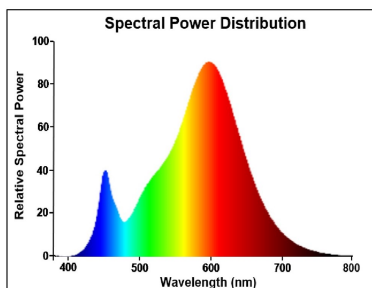

ToLEDo Retro T25

ToLEDo RT T25 V5 CL 470LM 827 E14 SL

0029542

Lifetime data

Gemiddelde nominale levensduur - L70 B50	15000
Gemiddelde levensduur (nominaal) (u)	15000
Gemiddelde levensduur (nominaal) (uur)	15000

Physical data

Lengte (mm)	90
Nominale diameter product (mm)	25
Gewicht (kg)	0.021

Packaging

Beschrijving verpakking	Karton
EAN code	5410288295428
Enkele lengte verpakking (cm)	11.0
Enkele breedte verpakking (cm)	4.5
Hoogte eenheidsverpakking (cm)	4.5
DUN14 (outer)	15410288295425
Eenheden per omdoos	6
Lengte omdoos (cm)	14.3
Breedte omdoos (cm)	9.7
Diepte omdoos (cm)	12.0

Safety data

Optimale bedrijfsomstandigheden (°C)	-20-40
Reinigingsinstructies bij breuk	Nvt
Lamp voor speciaal doeleinde	Nee
Uitsluitend te gebruiken in droge toepassingen	Ja
Geschikt voor huishoudelijke verlichting	Ja
Safety message	Niet geschikt voor geheel gesloten armaturen

PHOTOMETRY