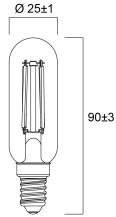

ToLEDo Retro T25

ToLEDo RT T25 V5 CL 470LM 827 E14 SL
0029542

TECHNICAL DRAWINGS