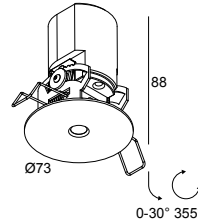

NIME II 92752 B

26414 9230 B

BESCHIKBAAR IN
ZWART 26414 9230 B
WIT 26414 9230 W

 [Bekijk op website](#)

Algemene info

LOCATIE	binnen
INSTALLATIE	Plafond Inbouw
ZAAGMAAT/OPENING (MM)	rond - 67
INBOUWDIEPTE (MM)	90
DIKTE MONTAGEOPPERVLAK (MM)	9,5-12,5
STOF EN WATERDICHTHEID	IP20
GEWICHT (KG)	0,3
RICHTBAARHEID	0° tot 30° zwenkbaar, 355° roteerbaar
INFO	LENS WFL-52° EXCL.LED POWER SUPPLY 350-700mA-DC

Benodigdheden

LED POWER SUPPLY 350 / 500 / 700mA-DC DIM

Voor gedetailleerde montage gegevens, consulteer de handleiding: [26414_XXX0_HAND.pdf](#)

VERVOLLEDIG UW SPECIFICATIE

LED voedingen	#
 <p>300 48 350 ED1 LED POWER CONVERTER 48V-DC to 350 mA-DC / 15W DIM1</p>	1->3 <input type="checkbox"/>
 <p>300 48 350 ED5 LED POWER CONVERTER 48V-DC to 350 mA-DC / 15W DIM5</p>	1->3 <input type="checkbox"/>
 <p>300 48 350 MDL LED POWER CONVERTER 48V-DC to 350 mA-DC / 15W MDL</p>	1->3 <input type="checkbox"/>
 <p>300 48 350 WDL LED POWER CONVERTER 48V-DC to 350 mA-DC / 15W WDL</p>	1->3 <input type="checkbox"/>
 <p>300 48 500 ED1 LED POWER CONVERTER 48V-DC to 500 mA-DC / 22W DIM1</p>	1->3 <input type="checkbox"/>
 <p>300 48 500 ED5 LED POWER CONVERTER 48V-DC to 500 mA-DC / 22W DIM5</p>	1->3 <input type="checkbox"/>
 <p>300 48 500 MDL LED POWER CONVERTER 48V-DC to 500 mA-DC / 22W MDL</p>	1->3 <input type="checkbox"/>
 <p>300 48 500 WDL LED POWER CONVERTER 48V-DC to 500 mA-DC / 22W WDL</p>	1->3 <input type="checkbox"/>
 <p>300 48 700 ED1 LED POWER CONVERTER 48V-DC to 700 mA-DC / 25W DIM1</p>	1->3 <input type="checkbox"/>