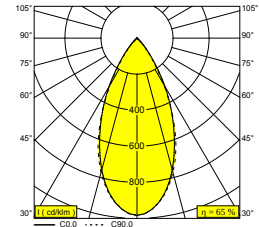

NIME II 92752 B

26414 9230 B

BESCHIKBAAR IN
ZWART 26414 9230 B
WIT 26414 9230 W

 [Bekijk op website](#)

Algemene info

LOCATIE	binnen
INSTALLATIE	Plafond Inbouw
ZAAGMAAT/OPENING (MM)	rond - 67
INBOUWDIEPTE (MM)	90
DIKTE MONTAGEOPPERVLAK (MM)	9,5-12,5
STOF EN WATERDICHTHEID	IP20
GEWICHT (KG)	0,3
RICHTBAARHEID	0° tot 30° zwenkbaar, 355° roteerbaar
INFO	LENS WFL-52° EXCL.LED POWER SUPPLY 350-700mA-DC

Elektrische info

KLASSE	III
ENERGIE KLASSE	G

Info lichtbron

Lightsource Name	LED
Lichtbron	LED array 3,9-8,2W / CRI>90 (R9: 56) / 2700K / 385-677lm
TM-30-15 Waarden	Rf: 91 / Rg: 99
SDCM	SDCM2
Risk-groep	RG2 (threshold 0,6m)
LM80	L90B10 > 41000
LED techniek (lichtbron)	677lm // 8,2W // 83lm/W
LED techniek (toestel)	437lm // 9W // 46lm/W