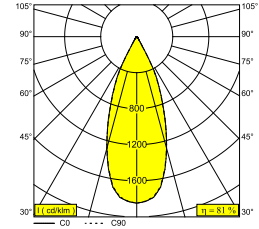

[Bekijk op website](#)

Algemene info

LOCATIE	binnen
INSTALLATIE	Plafond Inbouw
ZAAGMAAT/OPENING (MM)	rond - 76
INBOUWDIEPTE (MM)	100
DIKTE MONTAGEOPPERVLAK (MM)	min.5
STOF EN WATERDICHTHEID	IP44/20
GEWICHT (KG)	0.2
RICHTBAARHEID	niet richtbaar
INFO	REFLECTOR WFL-37° EXCL.LED POWER SUPPLY 350-500mA-DC

Elektrische info

KLASSE	III
ENERGIE KLASSE	E

Info lichtbron

Lightsource Name	LED
Lichtbron	LED array 5,8-8,6W / CRI>90 (R9: 52) / 3000K / 734-1018lm
TM-30-15 Waarden	Rf: 90 / Rg: 99
SDCM	SDCM1
Risk-groep	RG1
LM80	L90B10 > 50000
LED techniek (lichtbron)	1018lm // 8,6W // 118lm/W
LED techniek (toestel)	825lm // 10W // 83lm/W

Benodigheden

LED POWER SUPPLY 350 / 500mA-DC DIM

Opties

PLASTERKIT 101