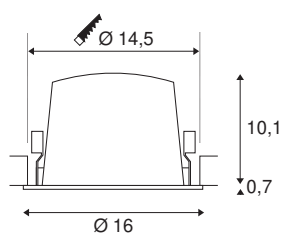

NUMINOS® DL XL

indoor led plafondbouwarmatuur zwart/zwart 4000K 55°

Het NUMINOS armatuursysteem van SLV combineert technologie, design en functionaliteit als geen ander. Met verschillende downlights en spots zorgt u voor duizend mogelijkheden voor lichtontwerp. Daartoe behoort ook NUMINOS® DL XL, die overtuigt als plafondbouwarmatuur met de beste afwerkings- en lichtkwaliteit. Ideaal voor discrete, moderne en ruimtebesparende verlichting die voorwerpen of de ruimte accentueert. De plafondbouwarmatuur overtuigt met een opgenomen vermogen van 37,4 watt, een lichtsterkte van 3600 lumen, een kleurtemperatuur van 4000 Kelvin en een hoge kleurweergave-index van meer dan 90. U kunt de montage dan in een mum van tijd afronden. Wanneer kiest u voor NUMINOS® van SLV?

TECHNISCHE GEGEVENS

Art.nr.:	1004039
Aantal verschillende lichtopeningen	1
Secundaire stroom/spanning	1050mA
Hoogte	10.8 cm
Diameter	16 cm
Inbouwdiameter	14.5 cm
Inbouwdiepte	11.5 cm
Nettogewicht	0.715 kg
Brutogewicht	0.87 kg
IP-code	IP 20 / IP 44
Beschermingsklasse	III
Schokbestendigheidsklasse	IK02
Schokbestendigheid	0,2 Joule
Montage	inbouw
Montagebeschrijving	plafond
Wattage	37.4 W
Lumen	3600 lm
Lichtkleurtemperatuur	4000 Kelvin
Stralingshoek	55 °
Kleur	zwart
CRI	90
UGR ≤	25