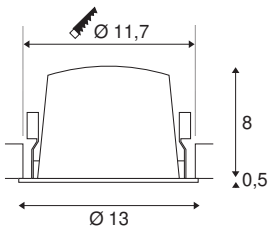

INFORMATIONS TECHNIQUES

N° art.	1003967
Nombre de sorties lumineuses différentes	1
Code IP	IP 20 / IP 44
Classe de résistance aux chocs	IK 02
Résistance au choc	0.2 Joule
Montage	Encastré
Infos de montage	Plafond
Courant / tension secondaire	700 mA
Indice de protection	III
Wattage	25.41 W
Température ambiante min.	-20 °C
Température ambiante max.	40 °C
Lumen	2350 lm
Température de couleur	4000 Kelvin
Angle faisceau	55 °
Coloris	noir
CRI	90
UGR ≤	25
Caractéristiques LXXBXX	L80B50
Durée de vie	50000 h
Répartition de l'intensité lumineuse	rotosymétrique
Faisceau lumineux	direct

Risk Group	1
Hauteur	8.5 cm
Diamètre	13 cm
Poids net	0.465 kg
Poids brut	0.525 kg
Forme de la découpe	rond
Profondeur d'encastrement	9 cm
Diamètre d'encastrement	11.7 cm
BIG WHITE, page	34