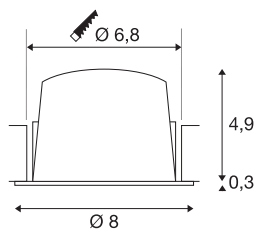

TECHNISCHE GEGEVENS

Art.nr.:	1003775
Aantal verschillende lichtopeningen	1
Secundaire stroom/spanning	250mA
Hoogte	5.2 cm
Diameter	8 cm
Inbouwdiameter	6.8 cm
Inbouwdiepte	5.5 cm
Nettogewicht	0.16 kg
Brutogewicht	0.2 kg
IP-code	IP 20 / IP 44
Beschermingsklasse	III
Schokbestendigheidsklasse	IK02
Schokbestendigheid	0,2 Joule
Montage	inbouw
Montagebeschrijving	plafond
Wattage	8.6 W
Lumen	670 lm
Lichtkleurtemperatuur	2700 Kelvin
Stralingshoek	55 °
Kleur	zwart
CRI	90
UGR ≤	22

LXXBXX-gegevens	L80B50
Levensduur	50000 h
minimale omgevingstemperatuur	-20 °C
maximale omgevingstemperatuur	40 °C
BIG WHITE pagina	31