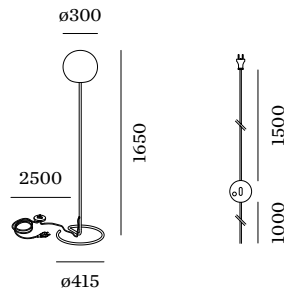

## FYSISCH

Diameter 300 mm

Hoogte 1650 mm

8.3 kg

kabelstekker met dimmer

Vloerlamp; italiaans mondgeblazen wit opaalglas; bevestiging van aluminium in Matzwart; gepoedercoat; mat textuur; zwart textiel aansluitsnoer met dimmer; lampfitting E27; lamptype A60; max. 12W; 220 - 240 V; beschermingsgraad IP20; PC2; lamp niet inbegrepen;